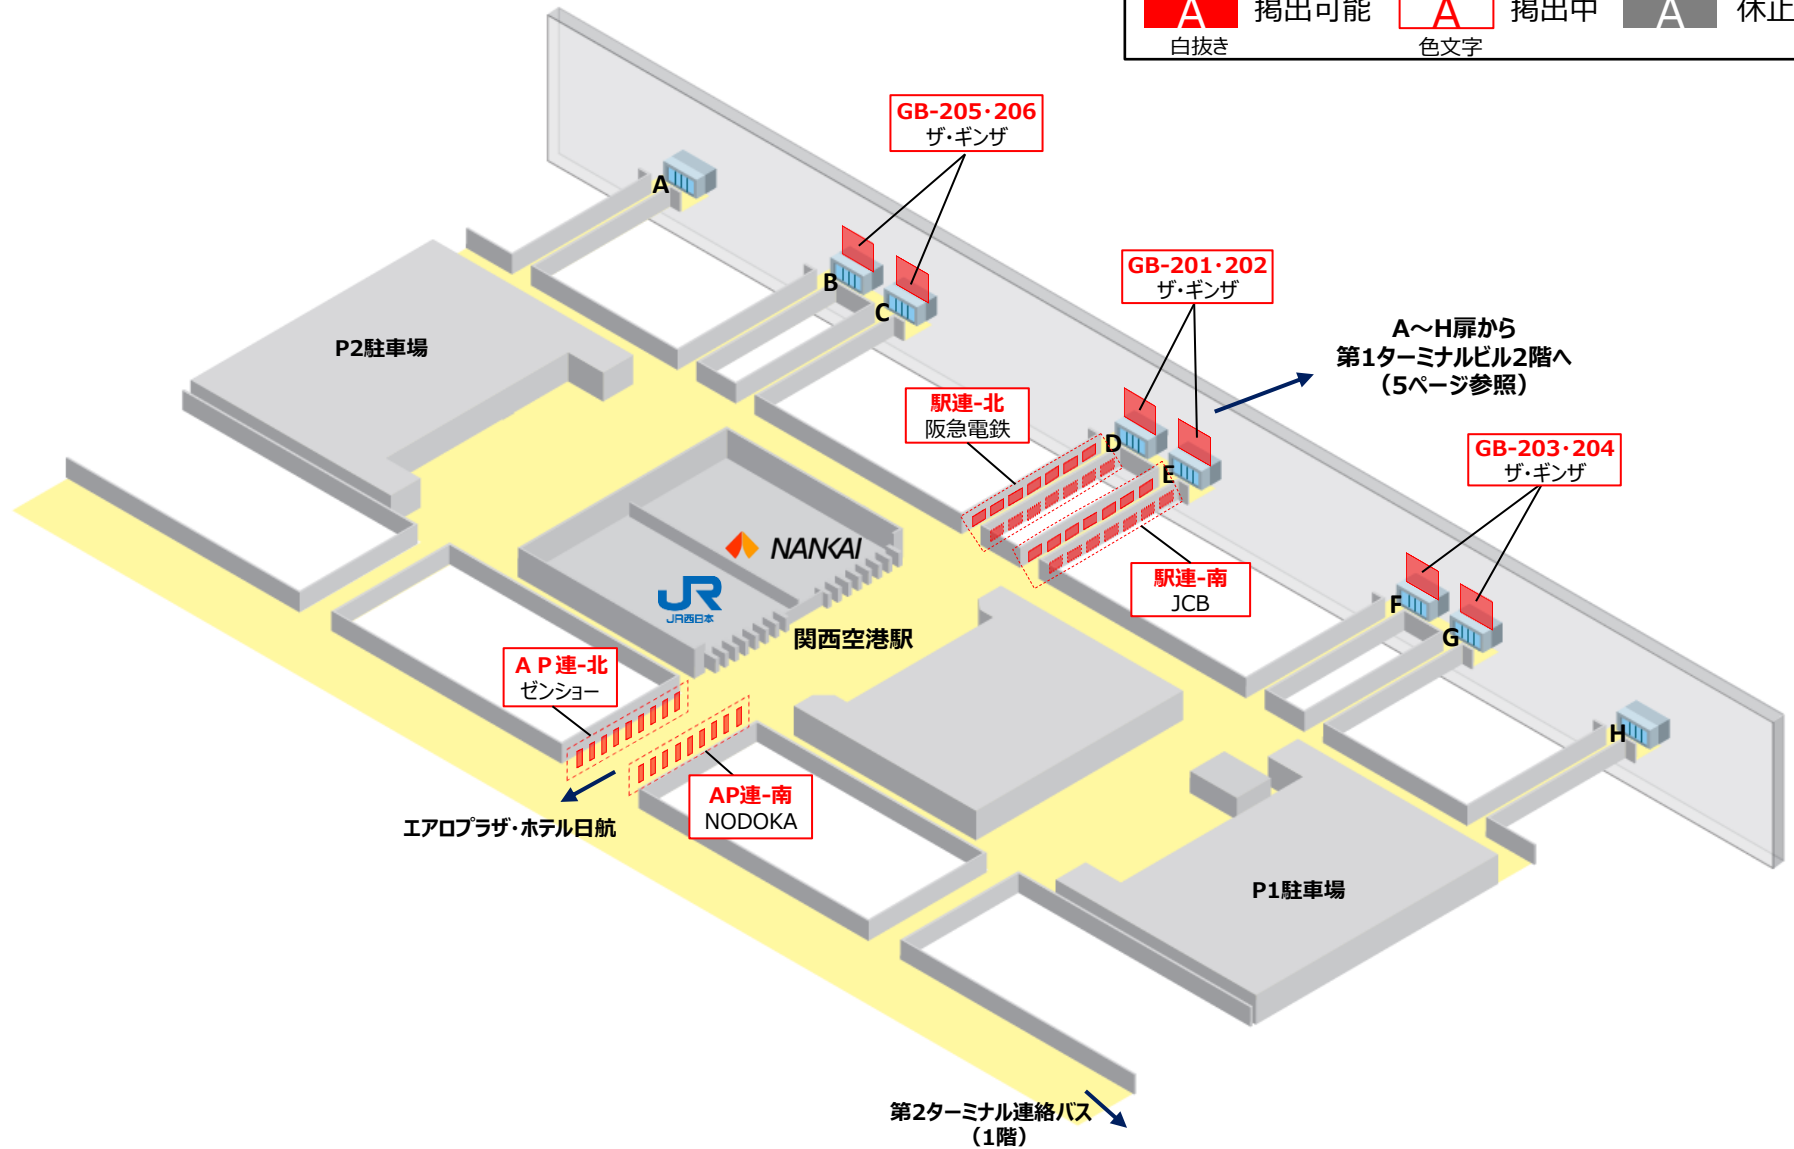

A 掲出可能 白抜き	A 掲出中 色文字	A 休止中