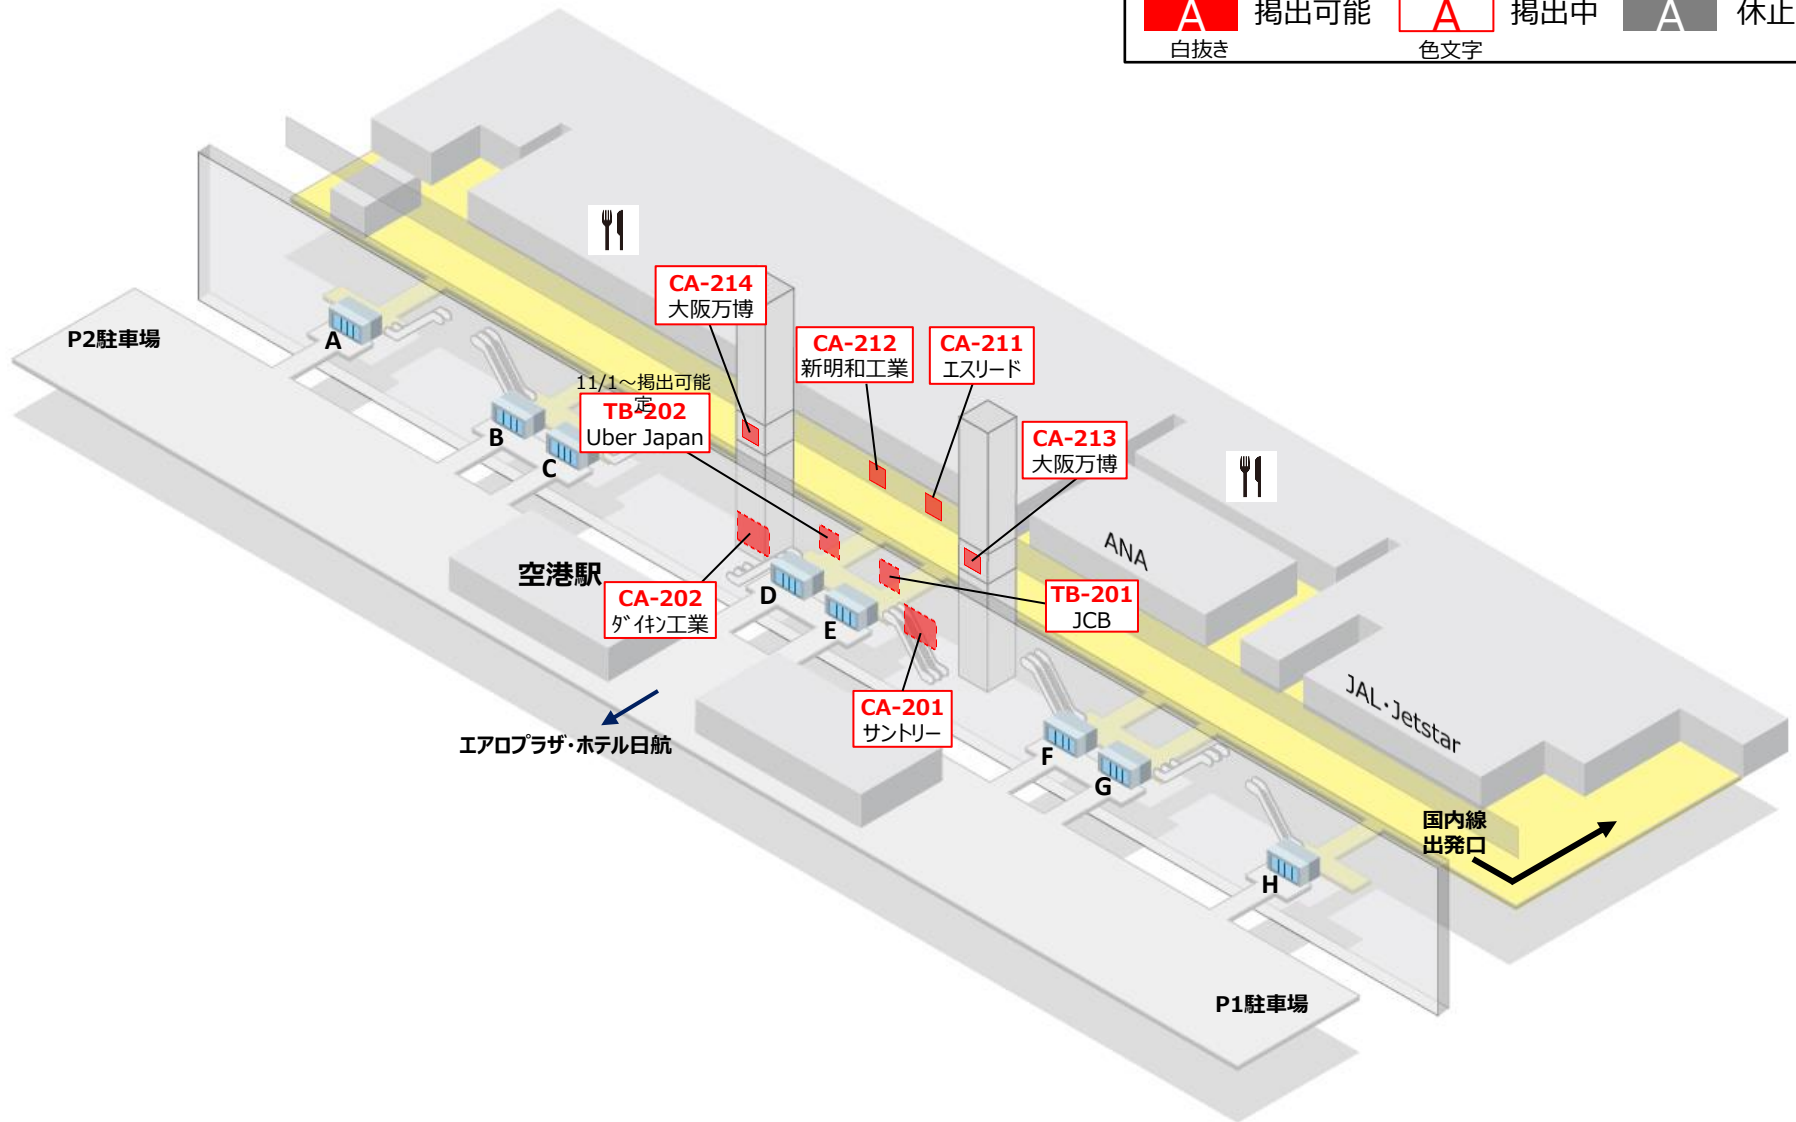

A	掲出可能	A	掲出中	A	休止中
白抜き		色文字