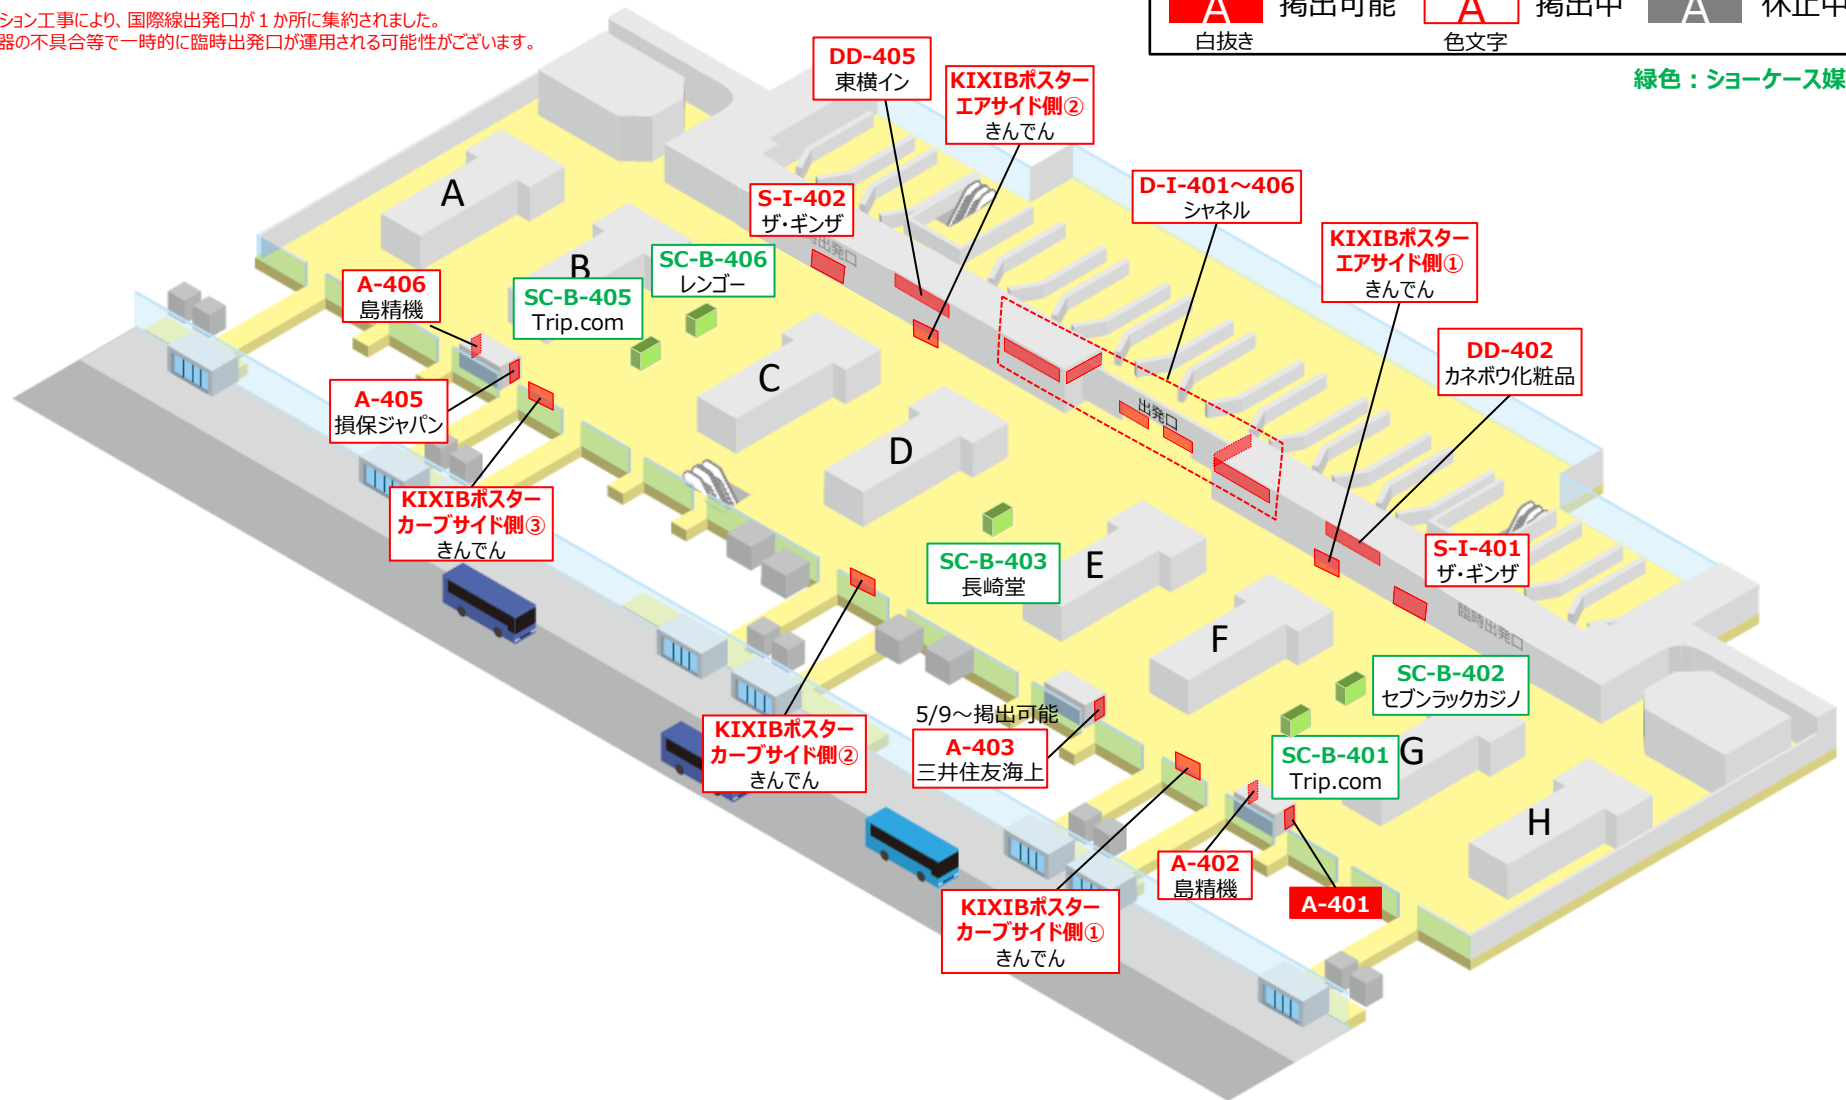

関西国際空港広告媒体位置図

第1ターミナル 4階 国際線 出発フロア（オープンエリア）

* T1リノベーション工事により、国際線出発口が1か所に集約されました。
ただし、機器の不具合等で一時的に臨時出発口が運用される可能性があります。

A 掲出可能 白抜き	A 掲出中 色文字	A 休止中

緑色：ショーケース媒体

関西国際空港広告総代理店
関西エアポートリテールサービス株式会社