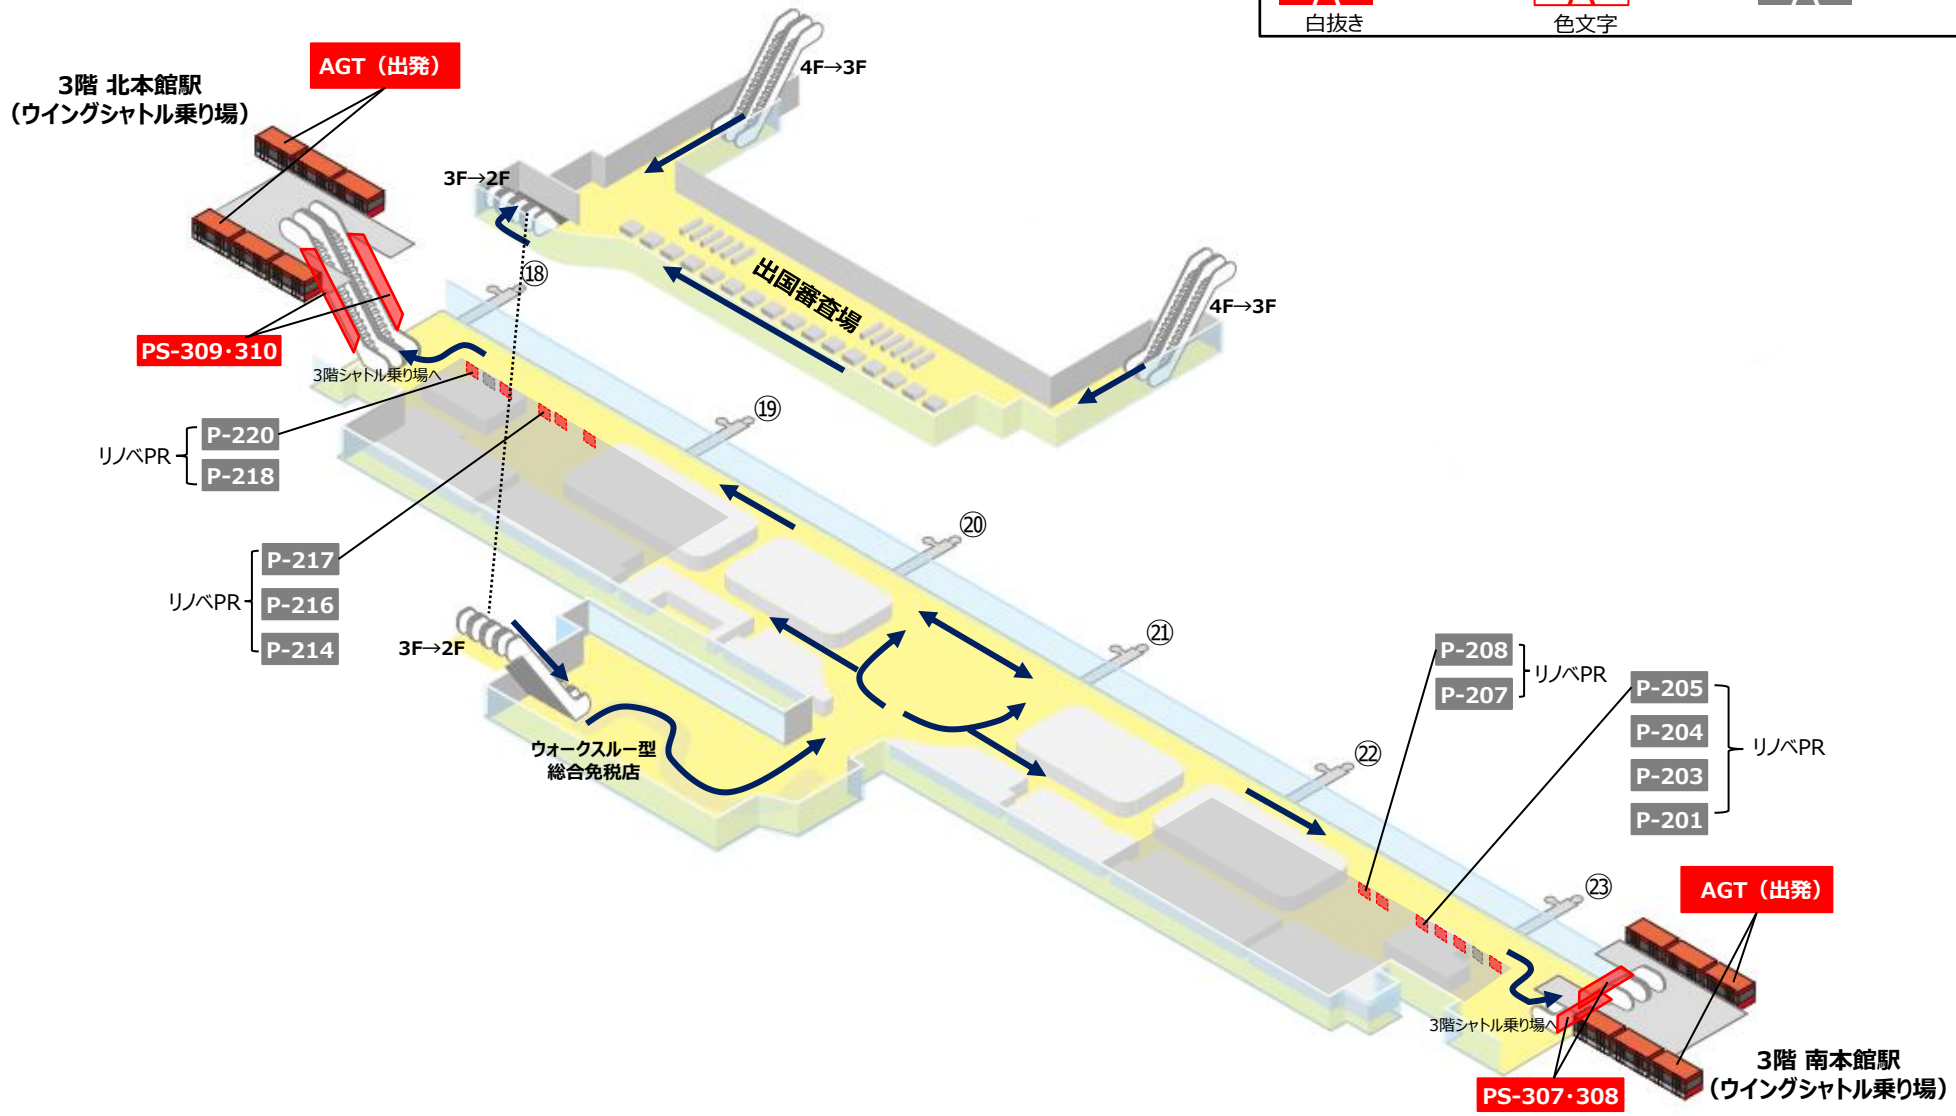

A 掲出可能 白抜き	A 掲出中 色文字	A 休止中