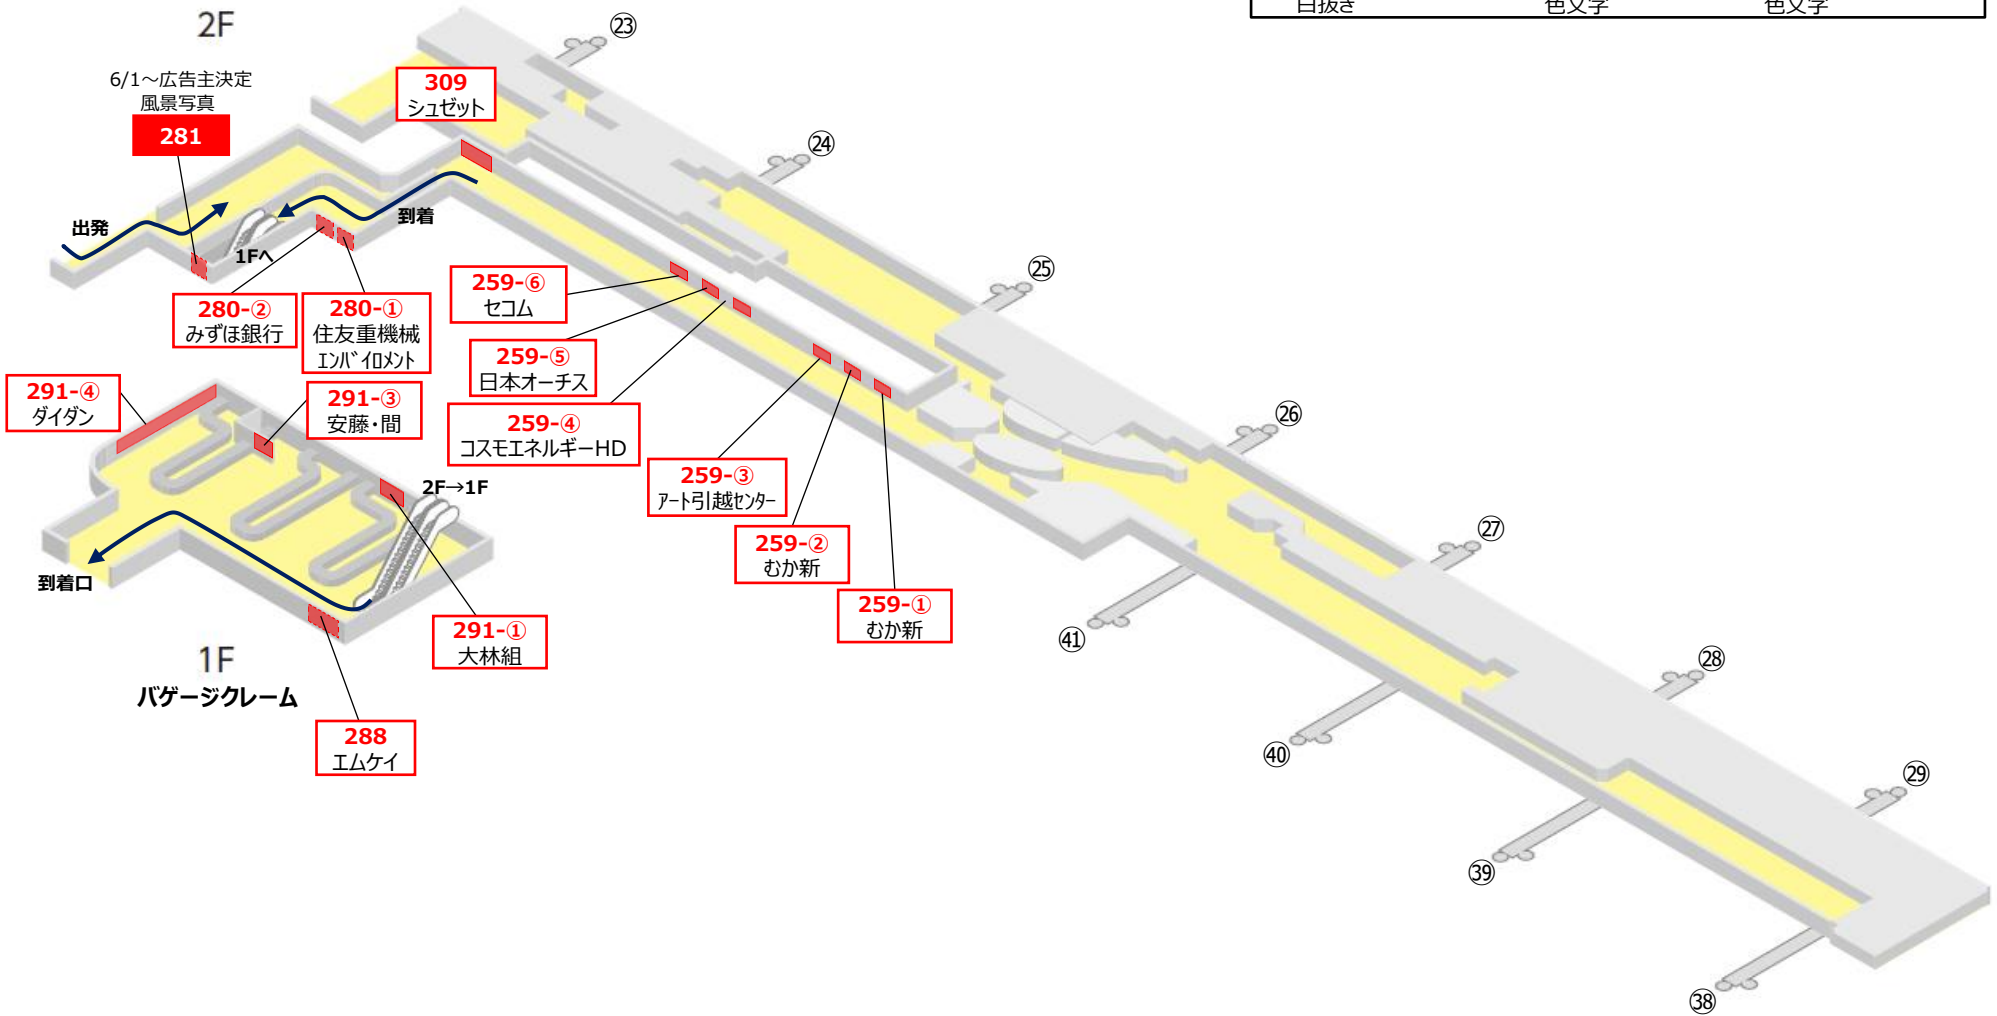

関西国際空港広告媒体位置図

第1ターミナル 2階 国内線 ゲートエリア

A 掲出可能 白抜き	A 掲出中 色文字	A 休止中 色文字