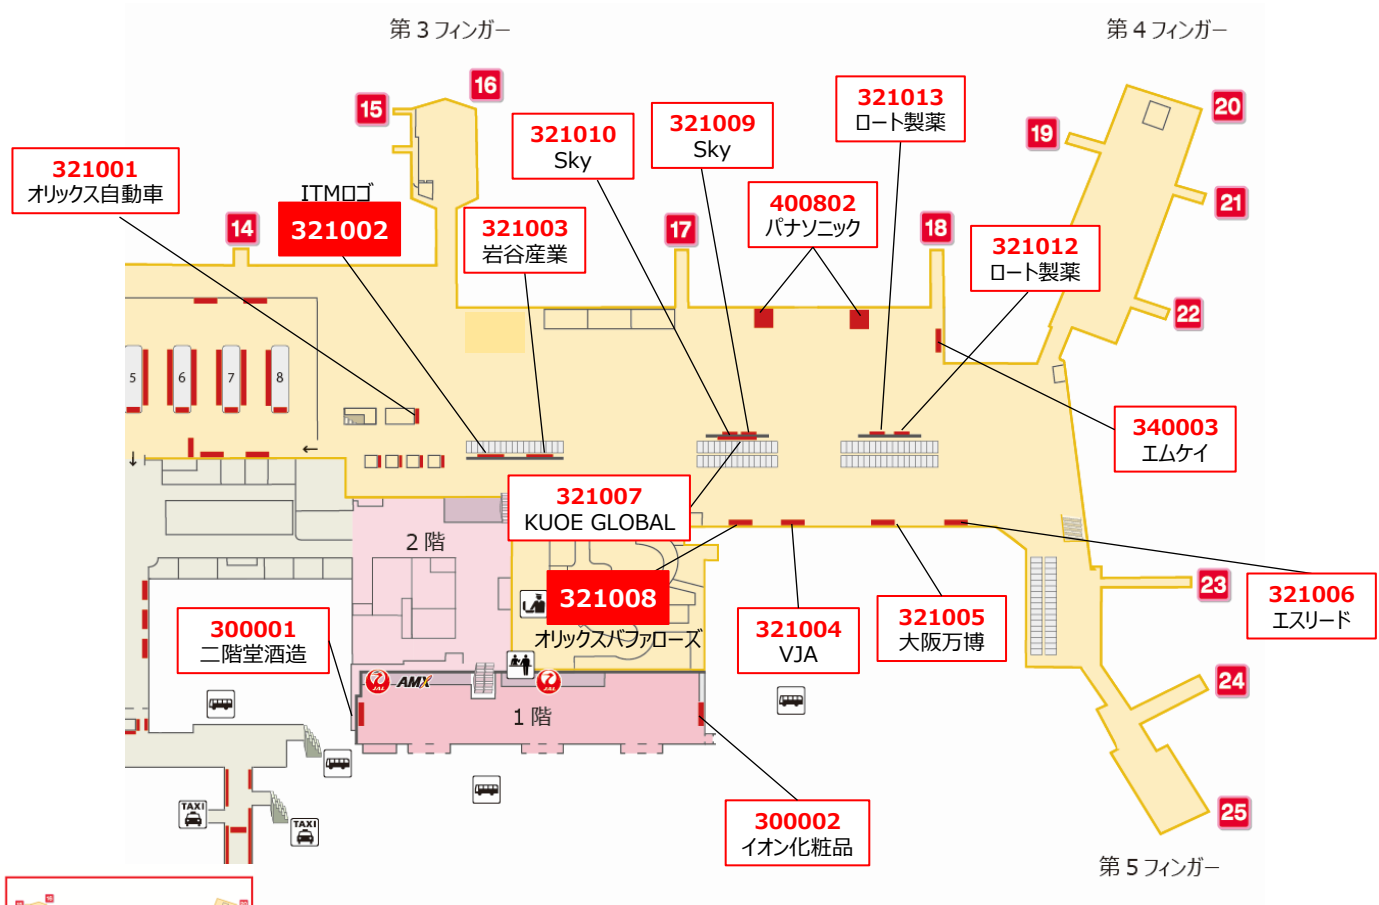

# 大阪国際空港広告媒体位置図

## 南ターミナル (ANA側)

<b>A</b> 掲出可能 白抜き	<b>A</b> 掲出中 色文字	<b>A</b> 休止中 色文字
----------------------	---------------------	---------------------

<b>A</b> 掲出可能 白抜き	<b>A</b> 掲出中 色文字	<b>A</b> 休止中 色文字
----------------------	---------------------	---------------------

## 中央ブロック

<b>A</b> 掲出可能 白抜き	<b>A</b> 掲出中 色文字	<b>A</b> 休止中 色文字
----------------------	---------------------	---------------------