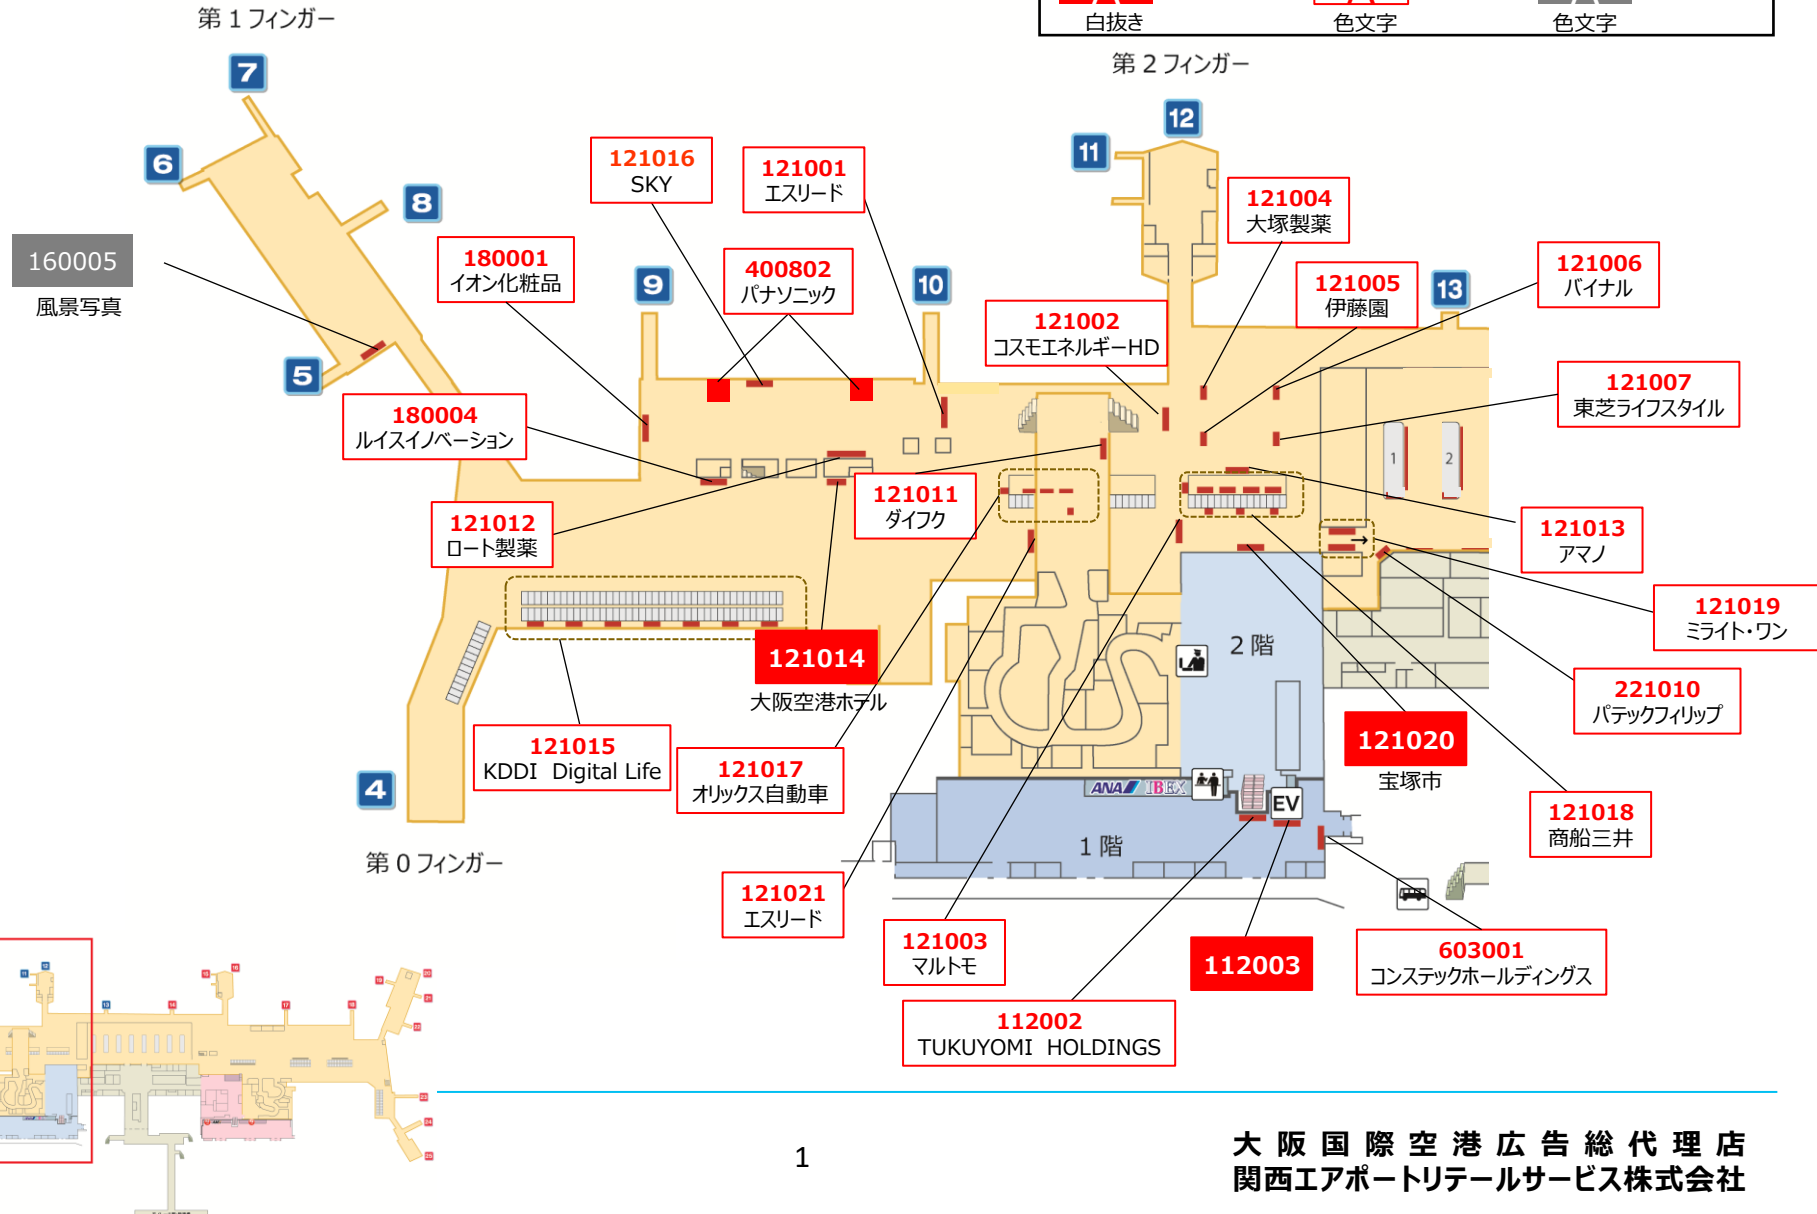

# 大阪国際空港広告媒体位置図

## 南ターミナル (ANA側)

<b>A</b> 掲出可能 白抜き	<b>A</b> 掲出中 色文字	<b>A</b> 休止中 色文字
----------------------	---------------------	---------------------

<b>A</b> 掲出可能 白抜き	<b>A</b> 掲出中 色文字	<b>A</b> 休止中 色文字
----------------------	---------------------	---------------------

## 中央ブロック

<b>A</b> 掲出可能 白抜き	<b>A</b> 掲出中 色文字	<b>A</b> 休止中 色文字
----------------------	---------------------	---------------------