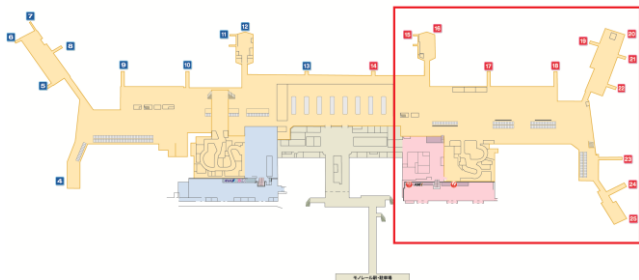

# 大阪国際空港広告媒体位置図

## 南ターミナル (ANA側)

<b>A</b> 掲出可能 白抜き	<b>A</b> 掲出中 色文字	<b>A</b> 休止中 色文字
----------------------	---------------------	---------------------

<b>A</b> 掲出可能 白抜き	<b>A</b> 掲出中 色文字	<b>A</b> 休止中 色文字
----------------------	---------------------	---------------------