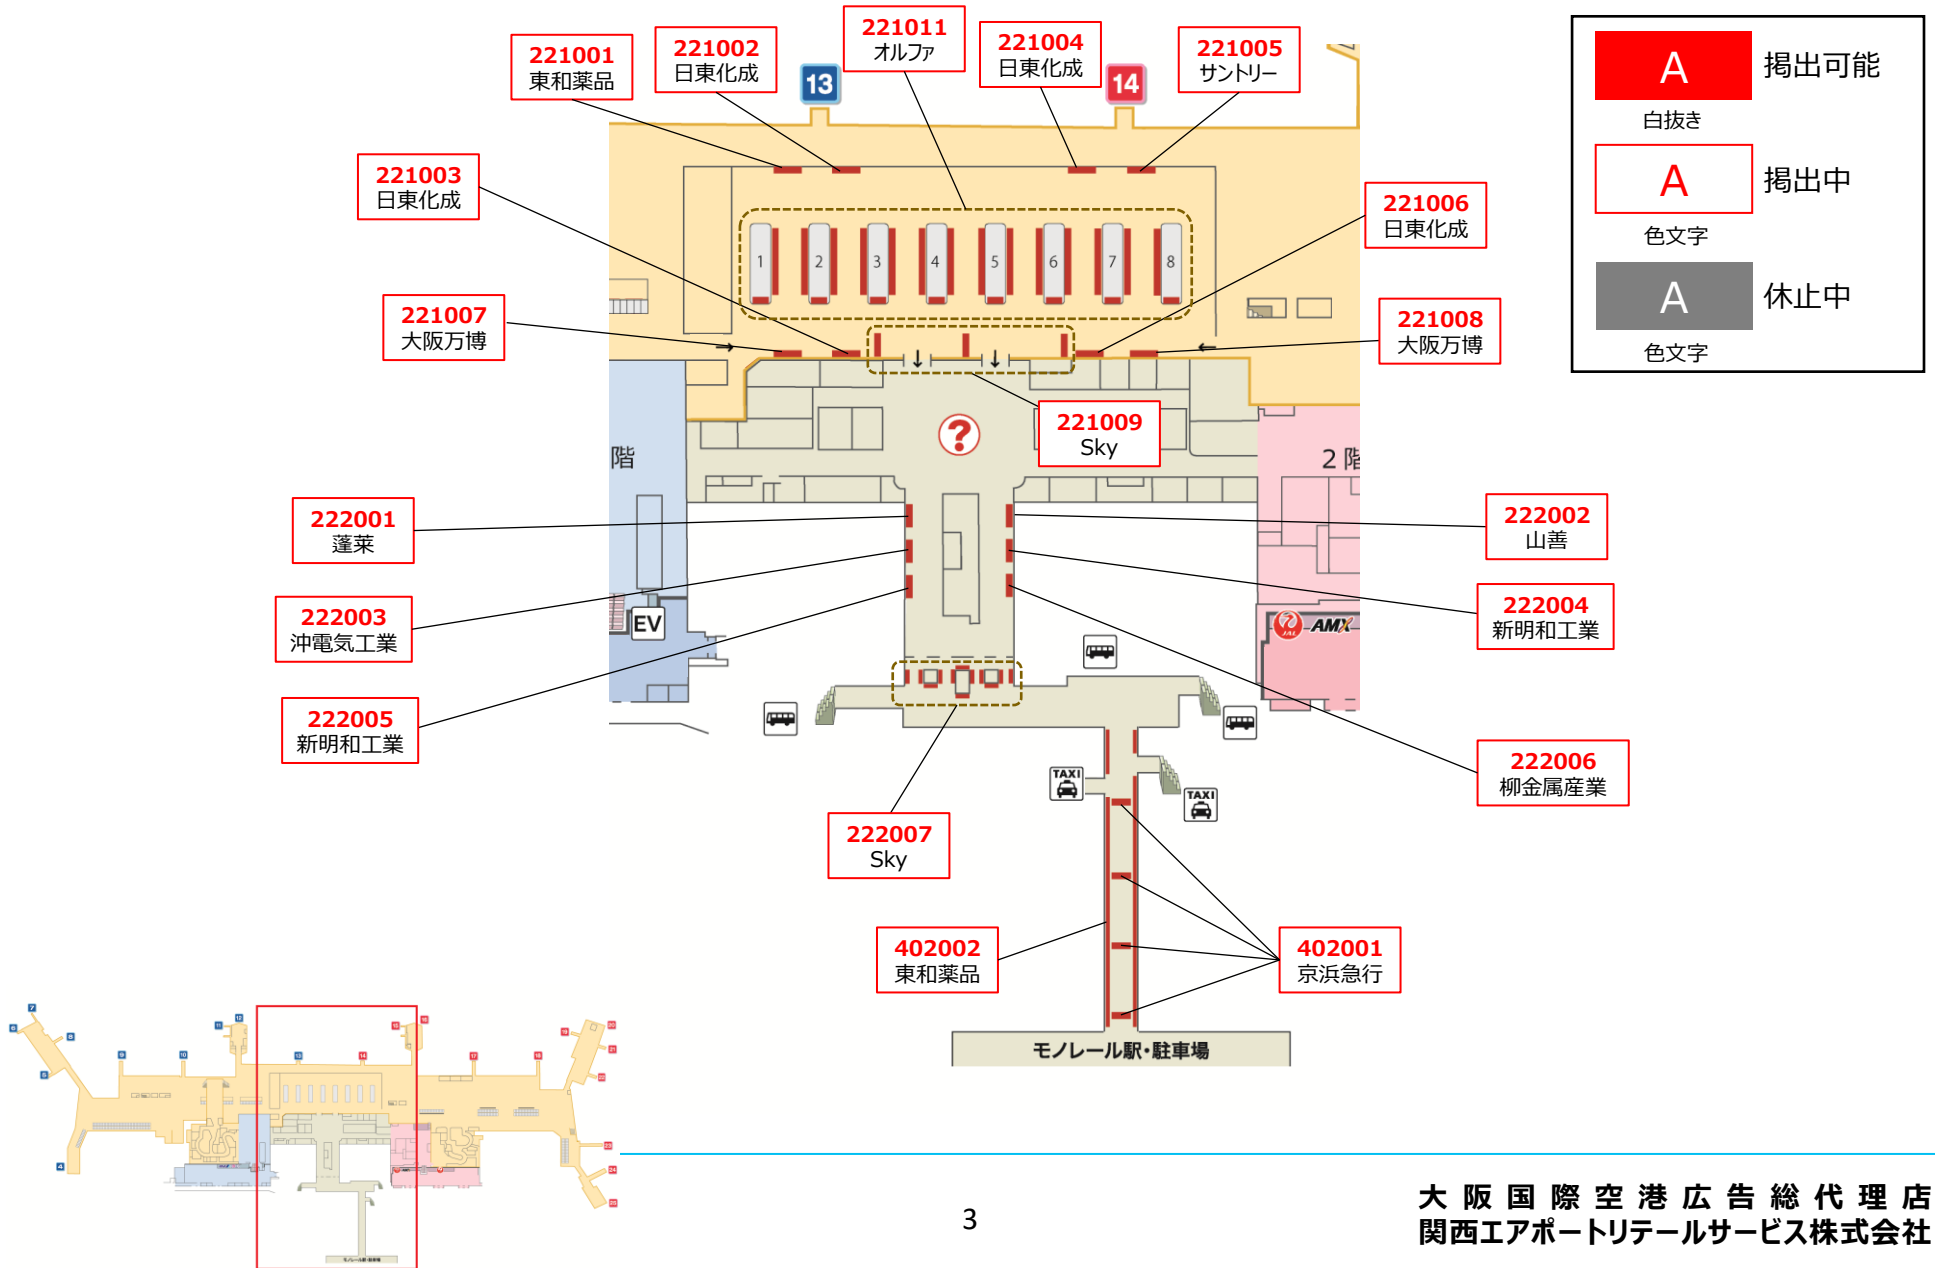

## 南ターミナル (ANA側)

<b>A</b> 掲出可能 白抜き	<b>A</b> 掲出中 色文字	<b>A</b> 休止中 色文字
----------------------	---------------------	---------------------

<b>A</b> 掲出可能 白抜き	<b>A</b> 掲出中 色文字	<b>A</b> 休止中 色文字
----------------------	---------------------	---------------------

## 中央ブロック

<b>A</b> 掲出可能 白抜き	<b>A</b> 掲出中 色文字	<b>A</b> 休止中 色文字
----------------------	---------------------	---------------------