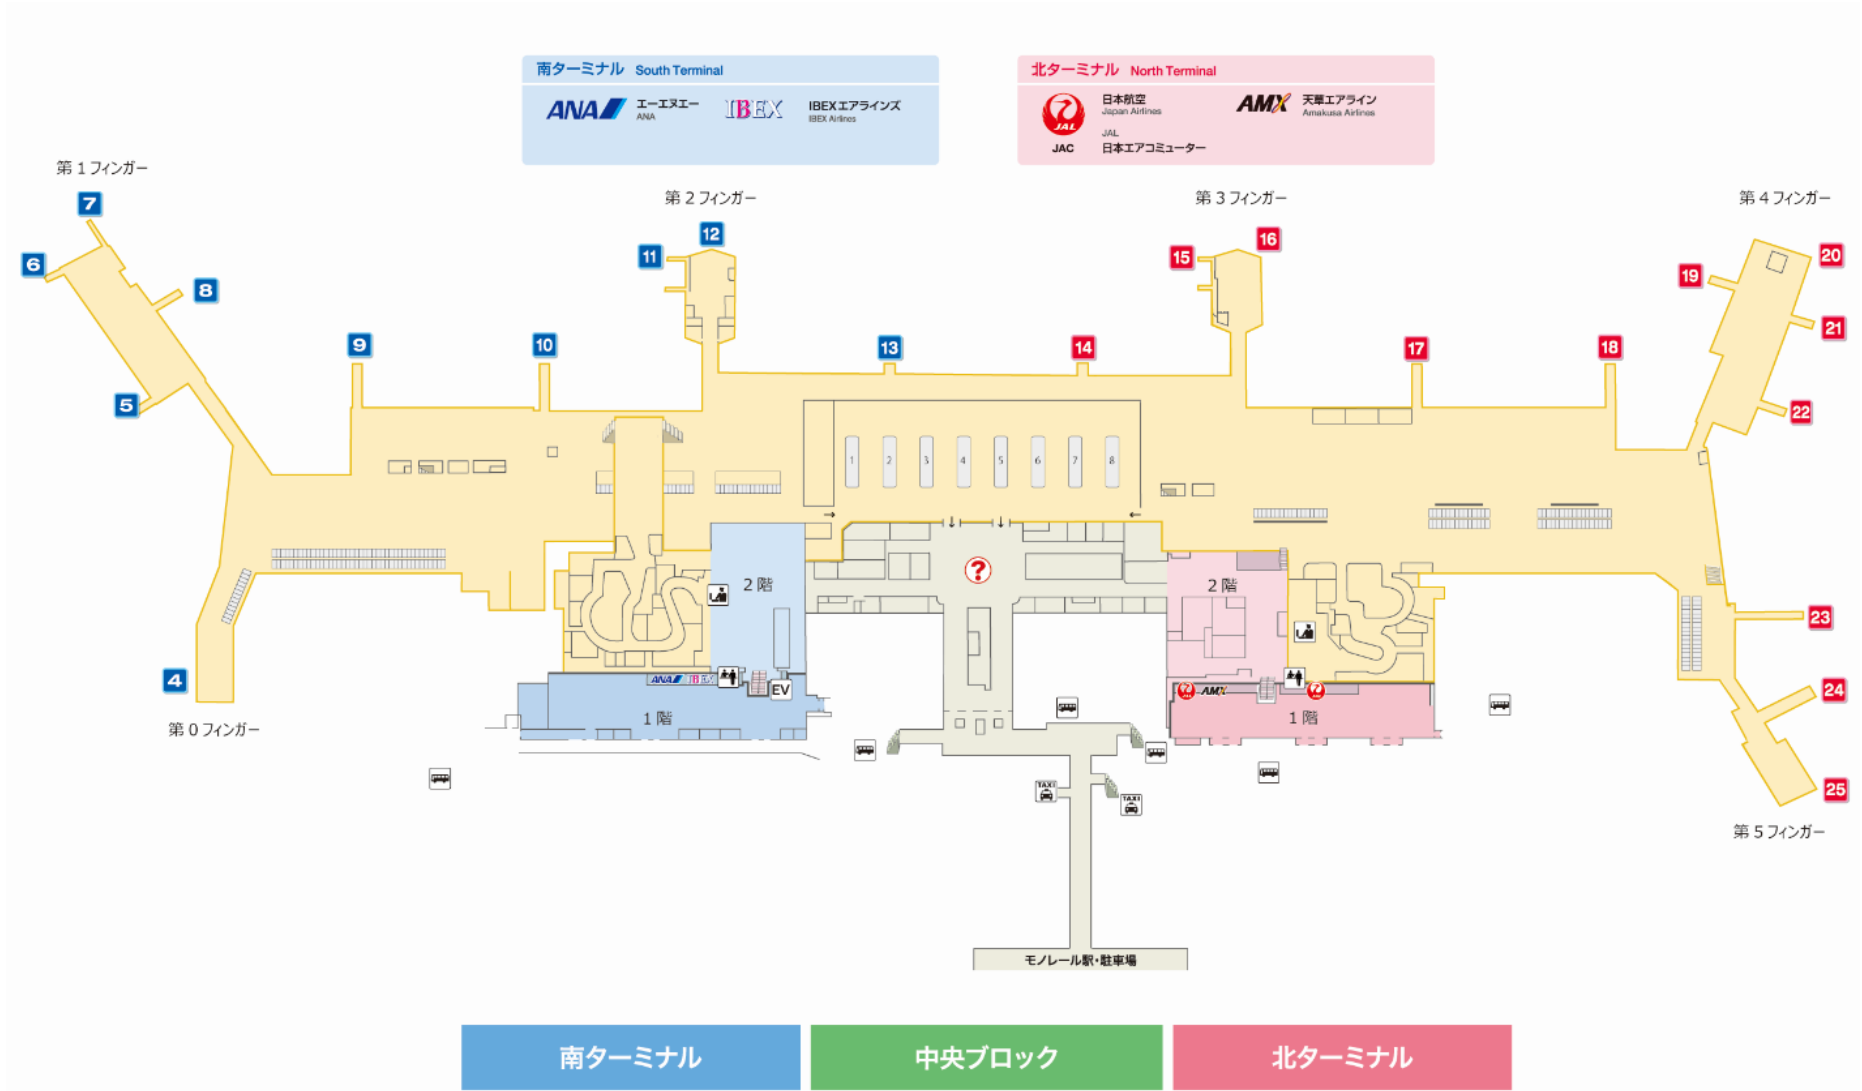

# 大阪国際空港媒体位置図

2025.5.1現在

Shaping a New Journey

大阪国際空港広告総代理店  
関西エアポートリテールサービス株式会社

# 大阪国際空港広告媒体位置図

## 南ターミナル (ANA側)

<b>A</b> 掲出可能 白抜き	<b>A</b> 掲出中 色文字	<b>A</b> 休止中 色文字
----------------------	---------------------	---------------------

<b>A</b> 掲出可能 白抜き	<b>A</b> 掲出中 色文字	<b>A</b> 休止中 色文字
----------------------	---------------------	---------------------