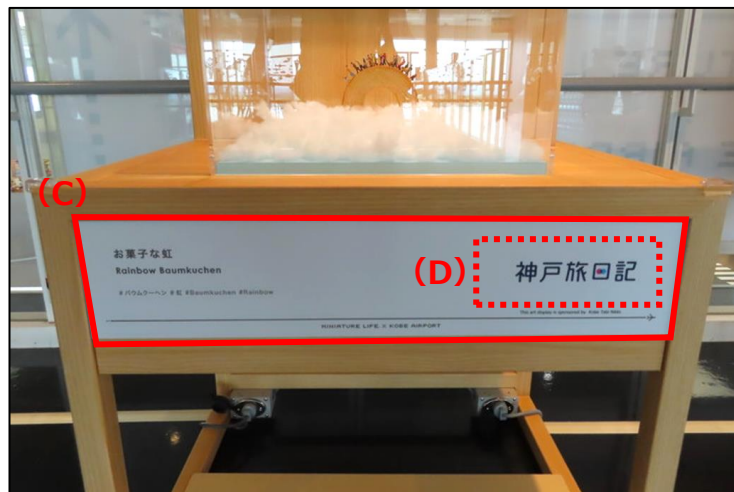

## 田中達也氏について

ミニチュア写真家・見立て作家。1981年熊本生まれ。

2011年、ミニチュアの視点で日常にある物を別の物に見立てたアート「MINIATURE CALENDAR」を開始。

以後毎日作品をインターネット上で発表し続けている。国内外で開催中の展覧会「MINIATURE LIFE展 田中達也見立ての世界」の来場者数が累計180万人を突破（2022年5月現在）。

2017年NHKの連続テレビ小説「ひよっこ」のタイトルバック、日本橋高島屋S.Cオープニングムービー、

2020年ドバイ国際博覧会 日本館展示クリエイターとして参画、など。

Instagramのフォロワーは350万人を超える（2022年3月現在）。

著書に「MINIATURE LIFE」、「Small Wonders」、「MINIATURE TRIP IN JAPAN」、「MINIATURE LIFE at HOME」など。

作品：<https://miniature-calendar.com/about/>

## ②アートディスプレイ詳細

訴求対象

全旅客

### ■ 什器イメージ ※実際の展示写真