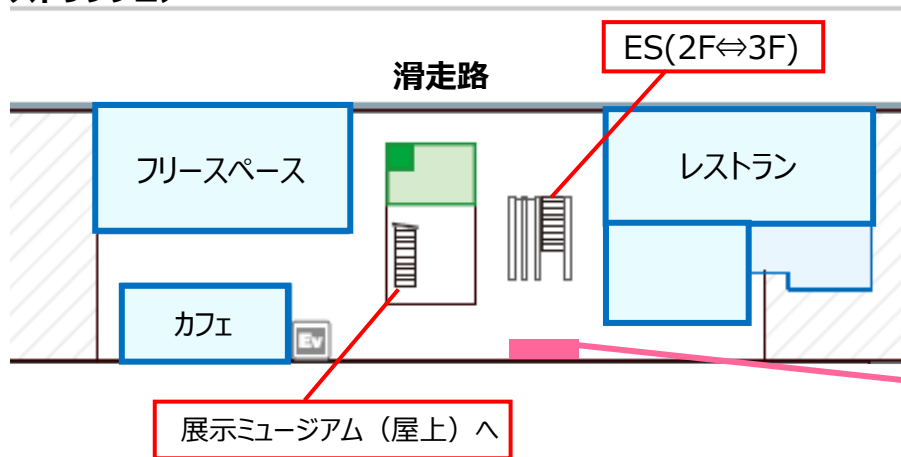

設置場所イメージ

- ・作品は神戸空港ターミナルビル内に展示いたします。
- ・初回設置は屋上にオープンするミュージアムに向かう動線上（3階）に展示いたします。なお、空港へお越しになる度に新しい雰囲気を楽しんで頂けるよう、作品の位置は定期的にローテーションいたします。

■展示場所イメージ（ピンク色付け箇所）

3F:レストランフロア