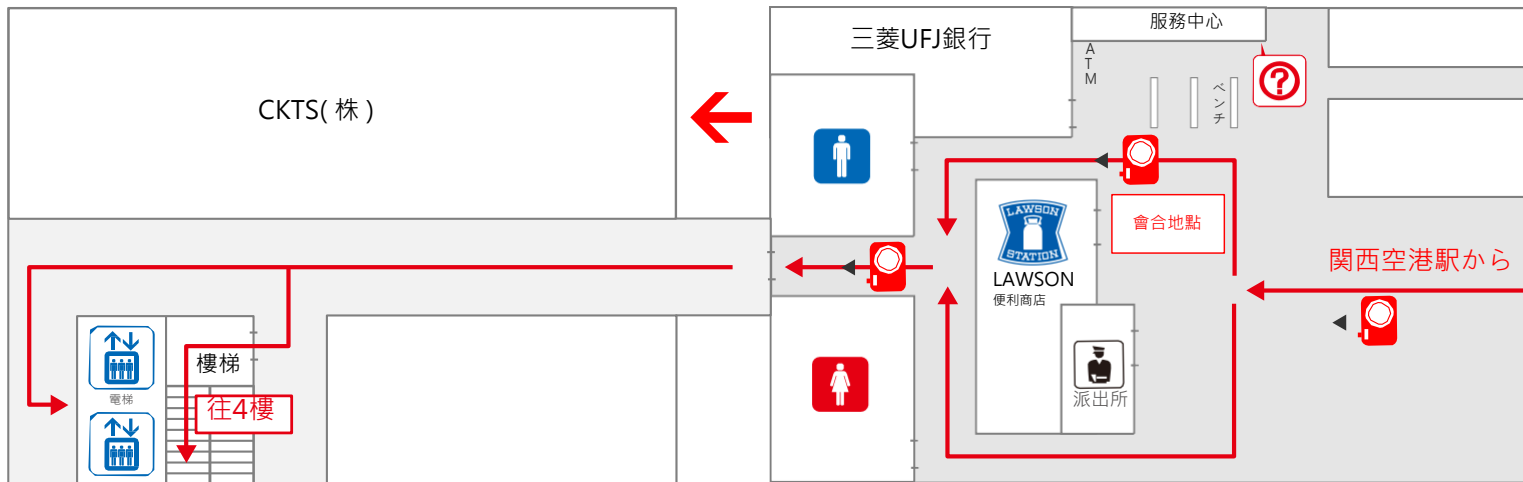

大阪府泉佐野市泉州機場北1番地 航空公司北大樓4樓

(搭乘JR或南海電鐵至關西機場車站後，徒步約5分鐘)

航空公司北大樓4樓

▶ 從關西機場車站

由關西機場車站出發，進入旅客航廈2樓，然後請朝北側（左側）前進。

請由北側「LAWSON便利商店」或「派出所」旁的通道，繼續朝航空公司北大樓前進。

請利用樓梯或電梯前往4樓。

▶ 在LAWSON便利商店前等候時

若您選擇在LAWSON便利商店前等候，請於下列地圖標示的LAWSON便利商店前等候，本公司人員將前往迎接。

※機場車站旁的Aeroplaza（酒店）也設有LAWSON便利商店，敬請留意。

航空公司北大樓3樓

○「旅客ターミナルビル 2階」と「航空会社北ビル 3階」が繋がっております。