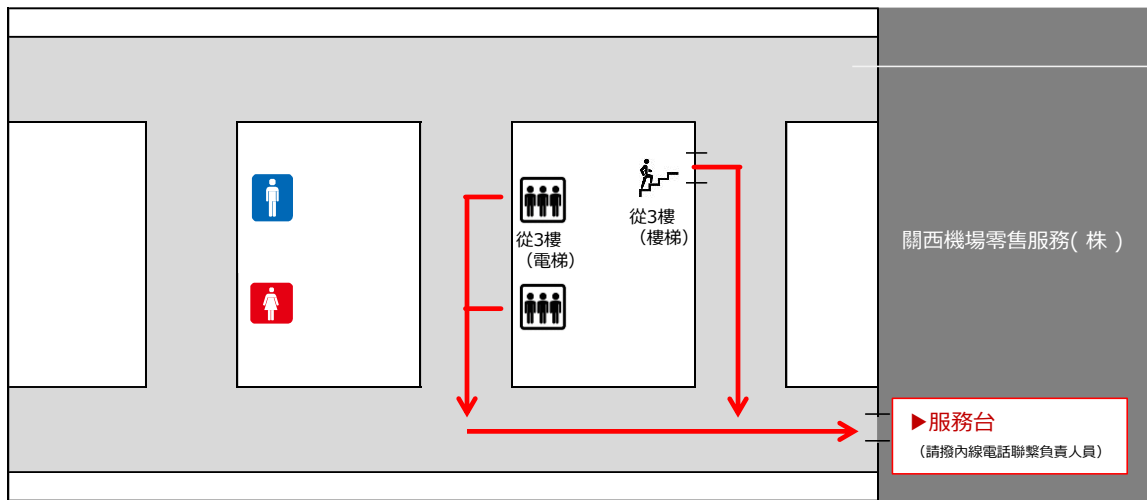

大阪府泉佐野市泉州機場北1番地 航空公司北大樓4樓

(搭乘JR或南海電鐵至關西機場車站後，徒步約5分鐘)

航空公司北大樓4樓

▶ 從關西機場車站

由關西機場車站出發，進入旅客航廈2樓，然後請朝北側（左側）前進。

請由北側「LAWSON便利商店」或「派出所」旁的通道，繼續朝航空公司北大樓前進。

請利用樓梯或電梯前往4樓。

▶ 在LAWSON便利商店前等候時

若您選擇在LAWSON便利商店前等候，請於下列地圖標示的LAWSON便利商店前等候，本公司人員將前往迎接。

※機場車站旁的Aeroplaza（酒店）也設有LAWSON便利商店，敬請留意。

航空公司北大樓3樓

○「旅客ターミナルビル 2階」と「航空会社北ビル 3階」が繋がっております。