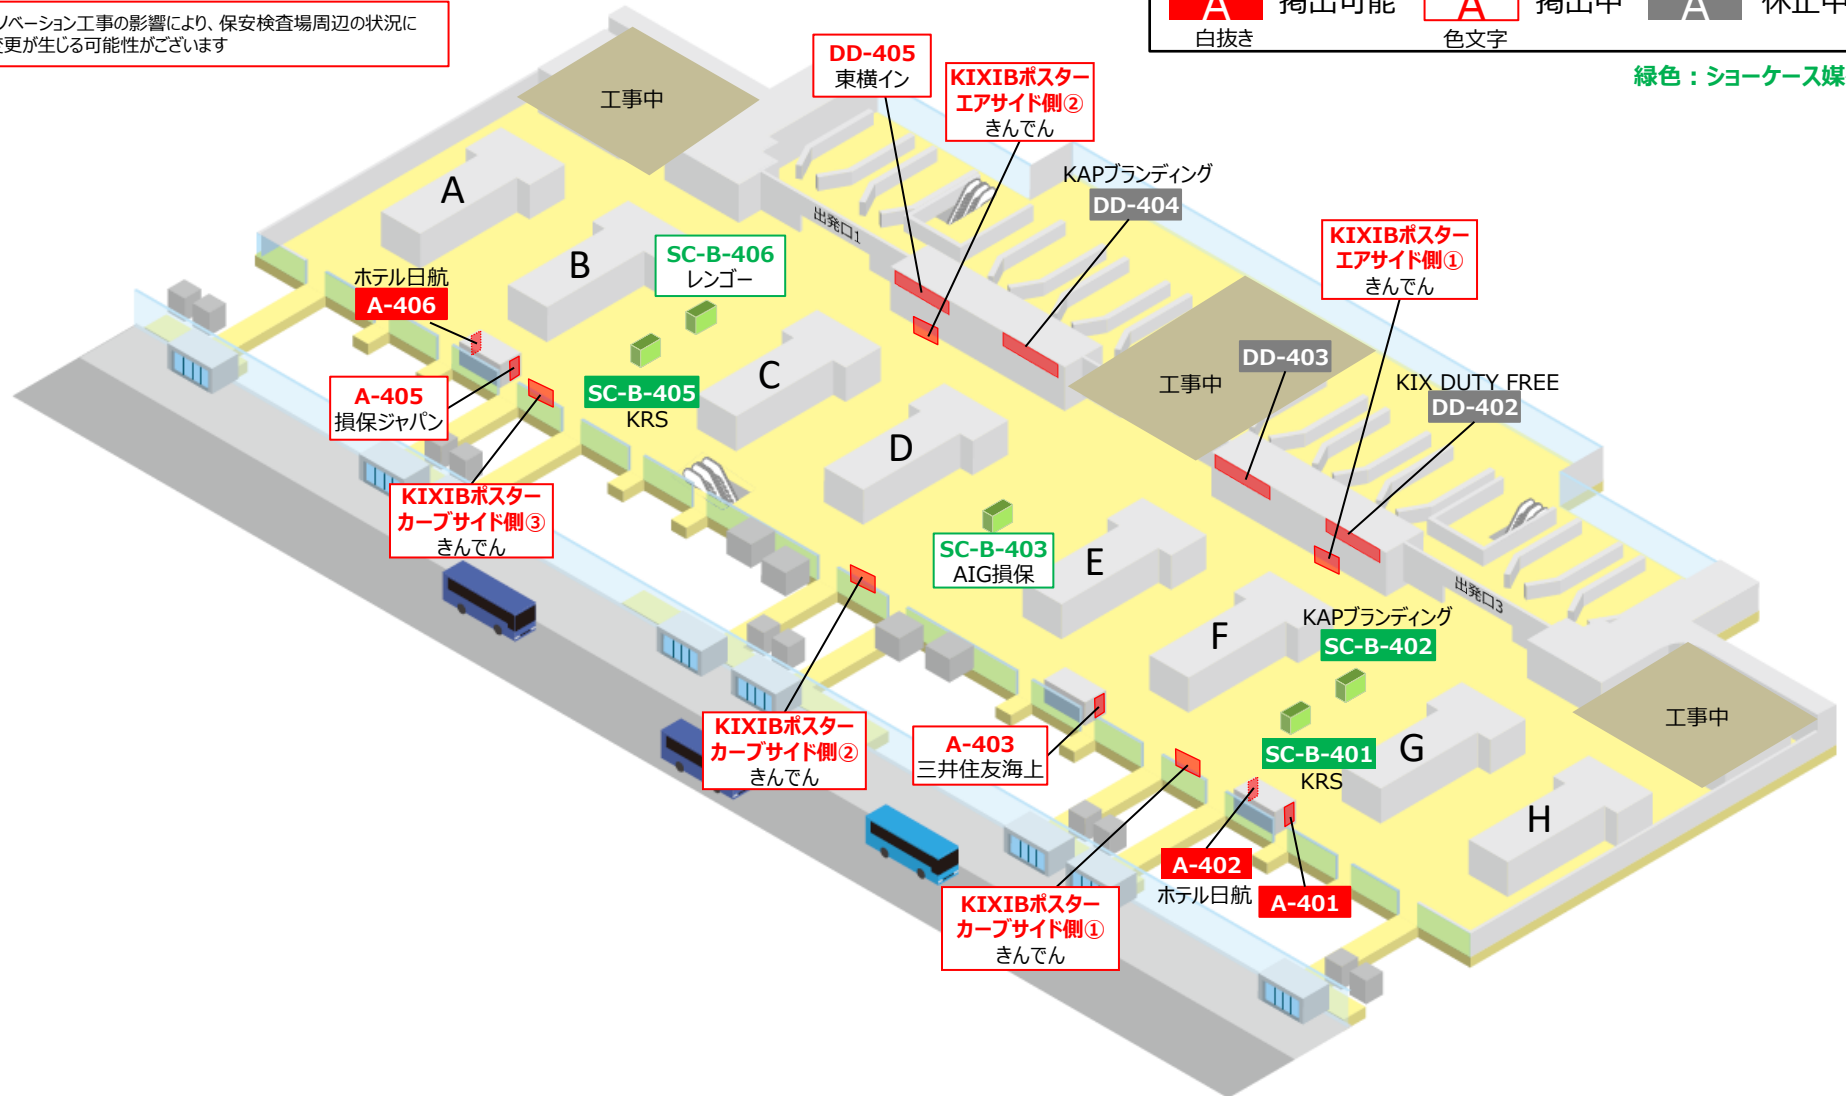

関西国際空港媒体位置図

2024.5.1現在

Shaping a New Journey

関西国際空港広告総代理店
関西エアポートリテールサービス株式会社

関西国際空港広告媒体位置図

第1ターミナル 4階 国際線 出発フロア（オープンエリア）

※リノベーション工事の影響により、保安検査場周辺の状況に変更が生じる可能性がございます

A 白抜き	掲出可能	A 色文字	掲出中	A 休止中
--------------	------	--------------	-----	--------------

緑色：ショーケース媒体

A 掲出可能 白抜き	A 掲出中 色文字	A 休止中
----------------------	---------------------	--------------

関西国際空港広告媒体位置図

第1ターミナル 2階 国際線 入国エリア

A	掲出可能
白抜き	
A	掲出中
色文字	
A	休止中

関西国際空港広告総代理店
関西エアポートリテールサービス株式会社

A 掲出可能 白抜き	A 掲出中 色文字	A 休止中
----------------------	---------------------	--------------

A 掲出可能 白抜き	A 掲出中 色文字	A 休止中
----------------------	---------------------	--------------

関西国際空港広告媒体位置図

第1ターミナル 2階 国内線 ゲートエリア

関西国際空港広告媒体位置図 第1ターミナル 1階 到着フロア（オープンエリア）

A 掲出可能 白抜き	A 掲出中 色文字	A 休止中
----------------------	---------------------	--------------