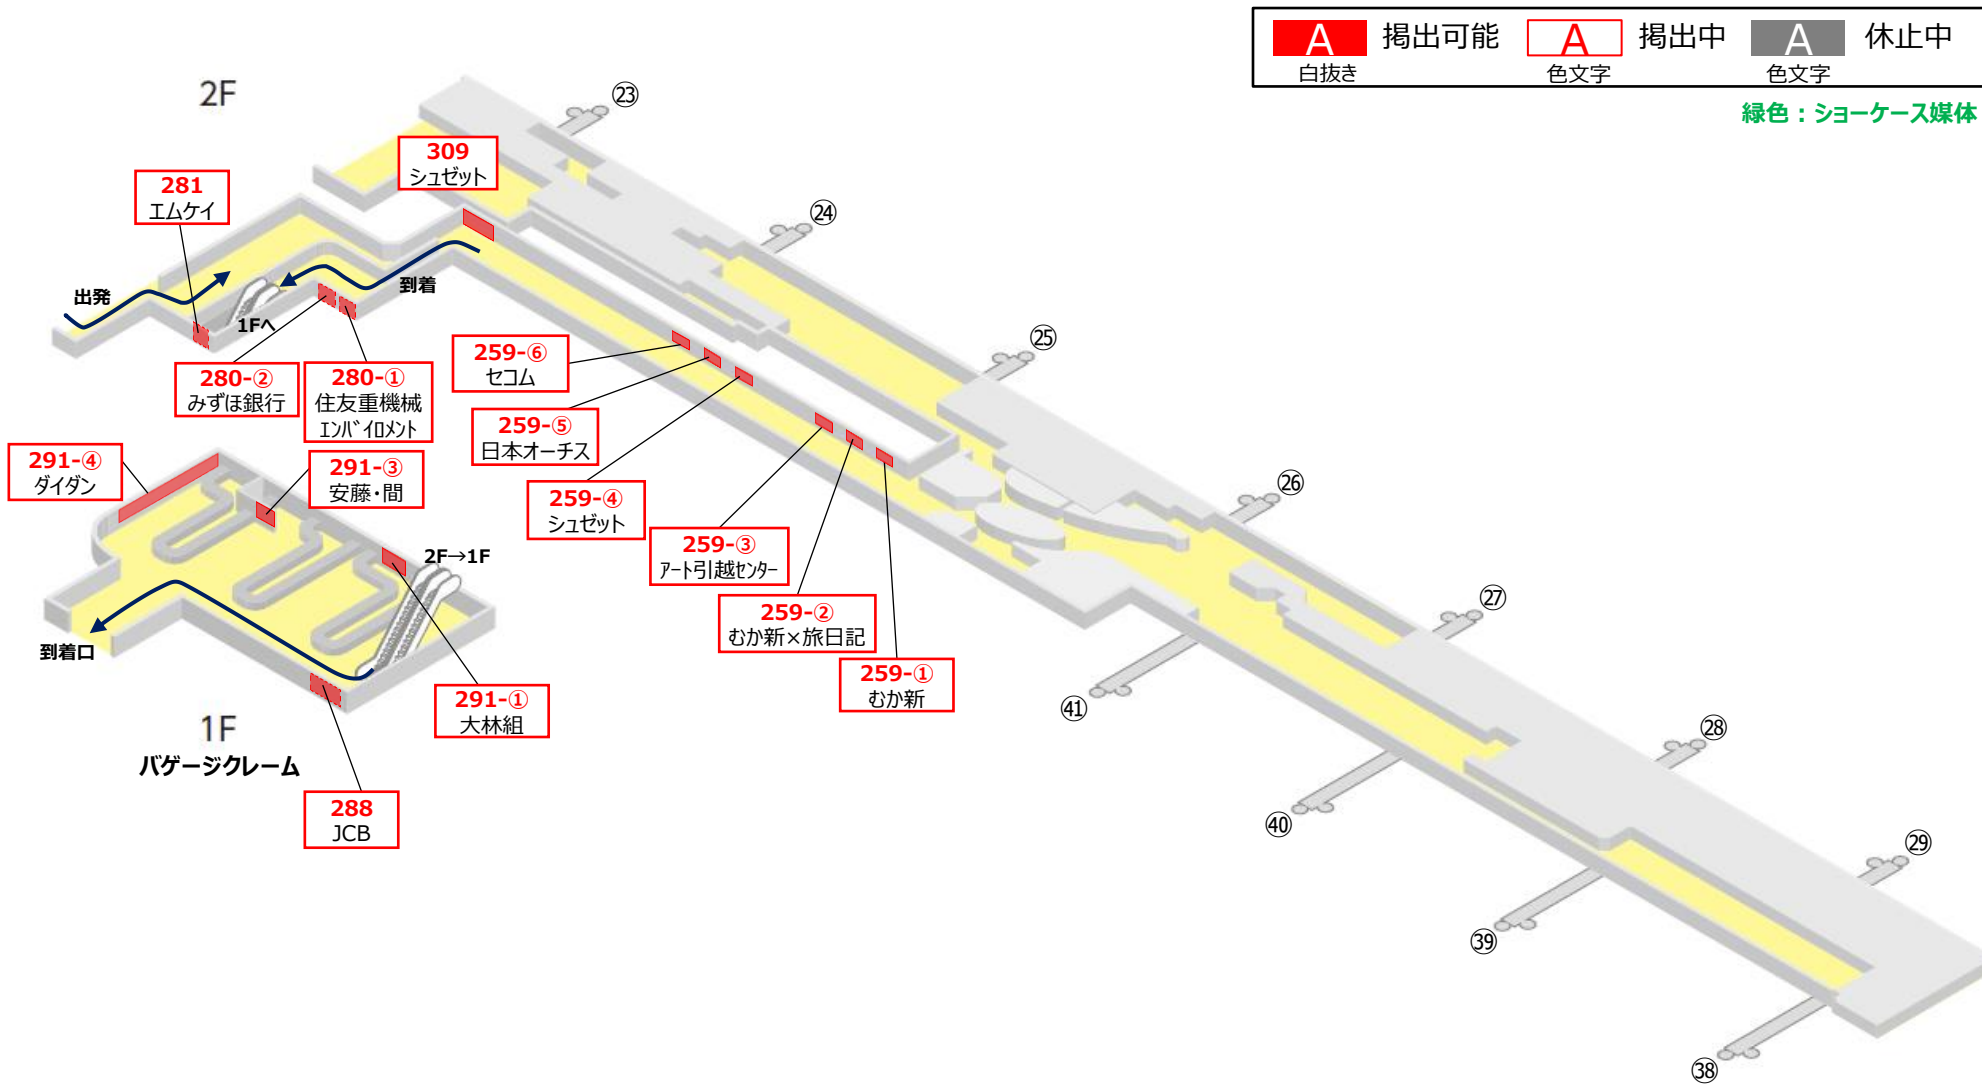

関西国際空港媒体位置図

2024.5.1現在

Shaping a New Journey

関西国際空港広告総代理店
関西エアポートリテールサービス株式会社

関西国際空港広告媒体位置図

第1ターミナル 4階 国際線 出発フロア（オープンエリア）

※リノベーション工事の影響により、保安検査場周辺の状況に変更が生じる可能性がございます

A 白抜き	掲出可能	A 色文字	掲出中	A 休止中
--------------	------	--------------	-----	--------------

緑色：ショーケース媒体

A 掲出可能 白抜き	A 掲出中 色文字	A 休止中
----------------------	---------------------	--------------

関西国際空港広告媒体位置図

第1ターミナル 2階 国際線 入国エリア

A	掲出可能
白抜き	
A	掲出中
色文字	
A	休止中

関西国際空港広告総代理店
関西エアポートリテールサービス株式会社

A 掲出可能 白抜き	A 掲出中 色文字	A 休止中
----------------------	---------------------	--------------

A 掲出可能 白抜き	A 掲出中 色文字	A 休止中
----------------------	---------------------	--------------

関西国際空港広告媒体位置図

第1ターミナル 2階 国内線 ゲートエリア

関西国際空港広告媒体位置図 第1ターミナル 1階 到着フロア（オープンエリア）

A 掲出可能 白抜き	A 掲出中 色文字	A 休止中
----------------------	---------------------	--------------