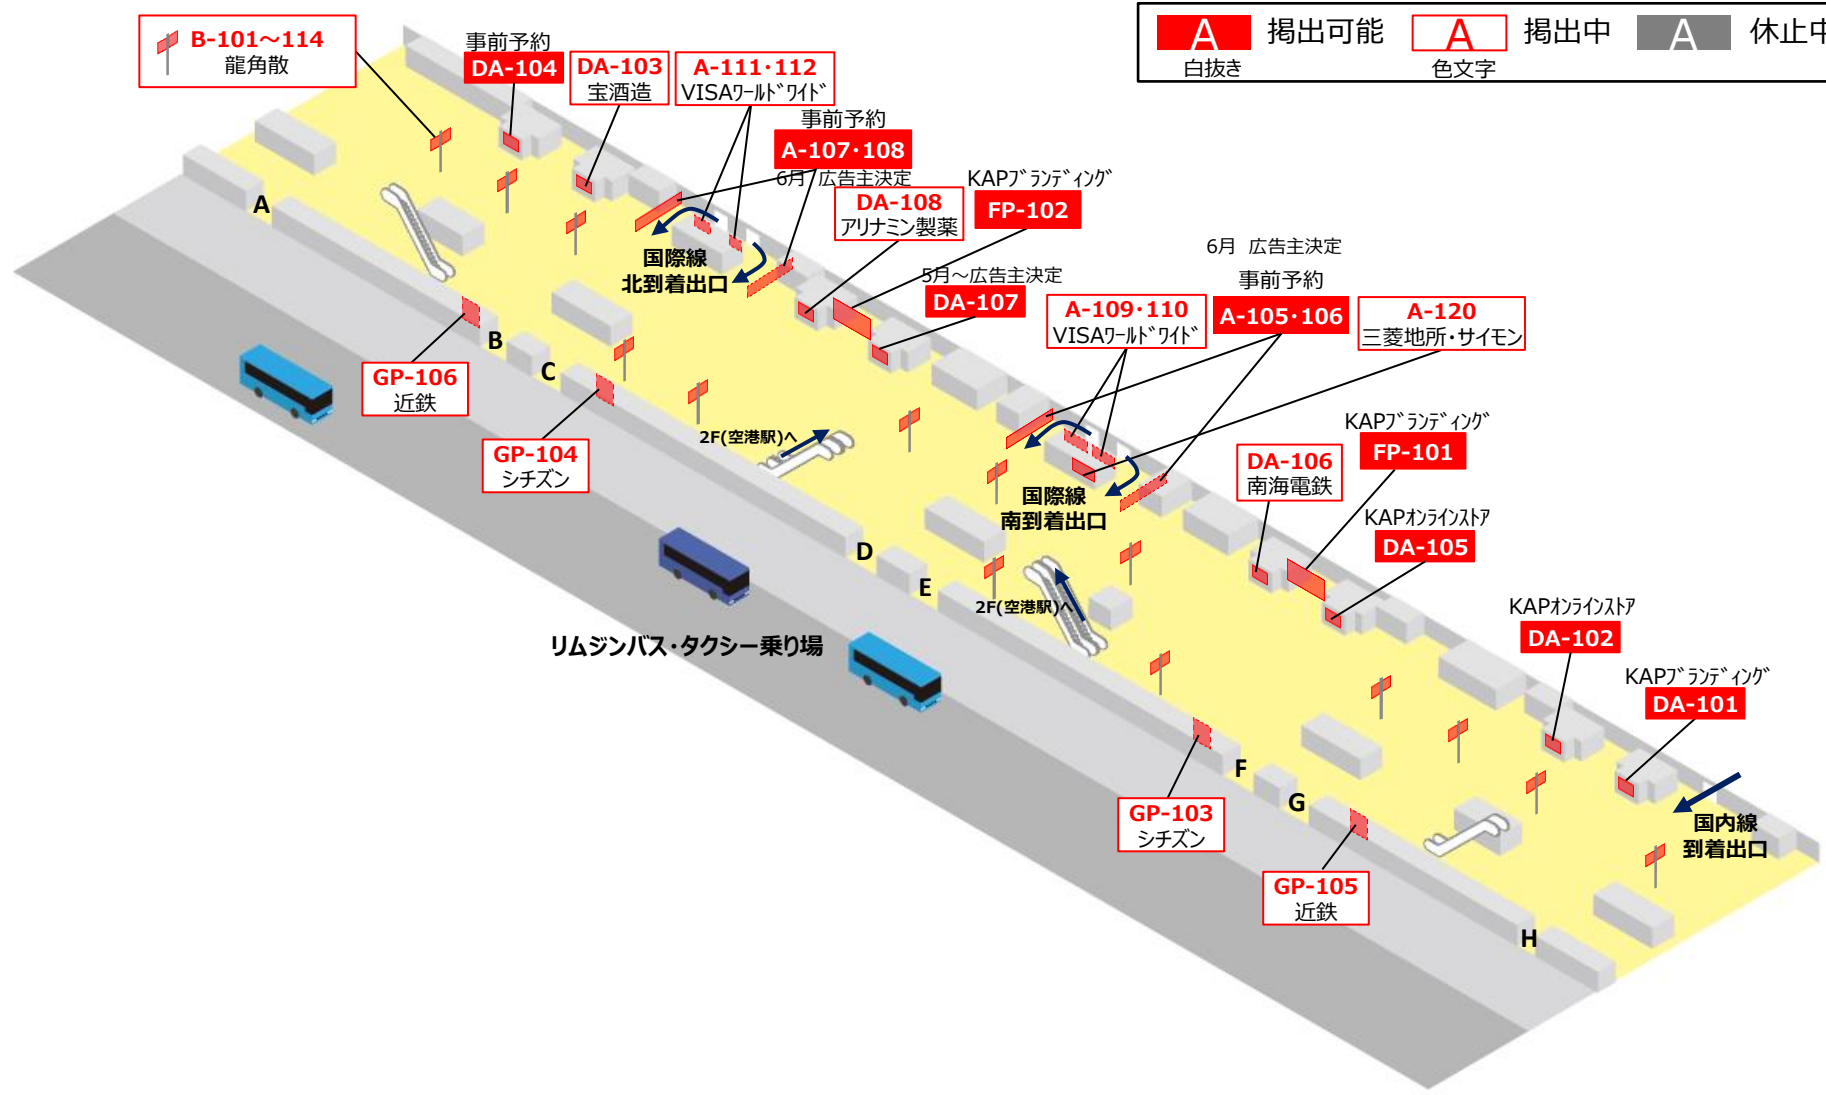

緑色：ショーケース媒体

A 掲出可能 白抜き	A 掲出中 色文字	A 休止中
----------------------	---------------------	--------------

関西国際空港広告媒体位置図

第1ターミナル 2階 国際線 入国エリア

A	掲出可能
白抜き	
A	掲出中
色文字	
A	休止中

関西国際空港広告総代理店
関西エアポートリテールサービス株式会社

A 掲出可能 白抜き	A 掲出中 色文字	A 休止中
----------------------	---------------------	--------------

A 掲出可能 白抜き	A 掲出中 色文字	A 休止中
----------------------	---------------------	--------------

関西国際空港広告媒体位置図

第1ターミナル 2階 国内線 ゲートエリア

関西国際空港広告媒体位置図 第1ターミナル 1階 到着フロア（オープンエリア）

A 掲出可能 白抜き	A 掲出中 色文字	A 休止中
----------------------	---------------------	--------------