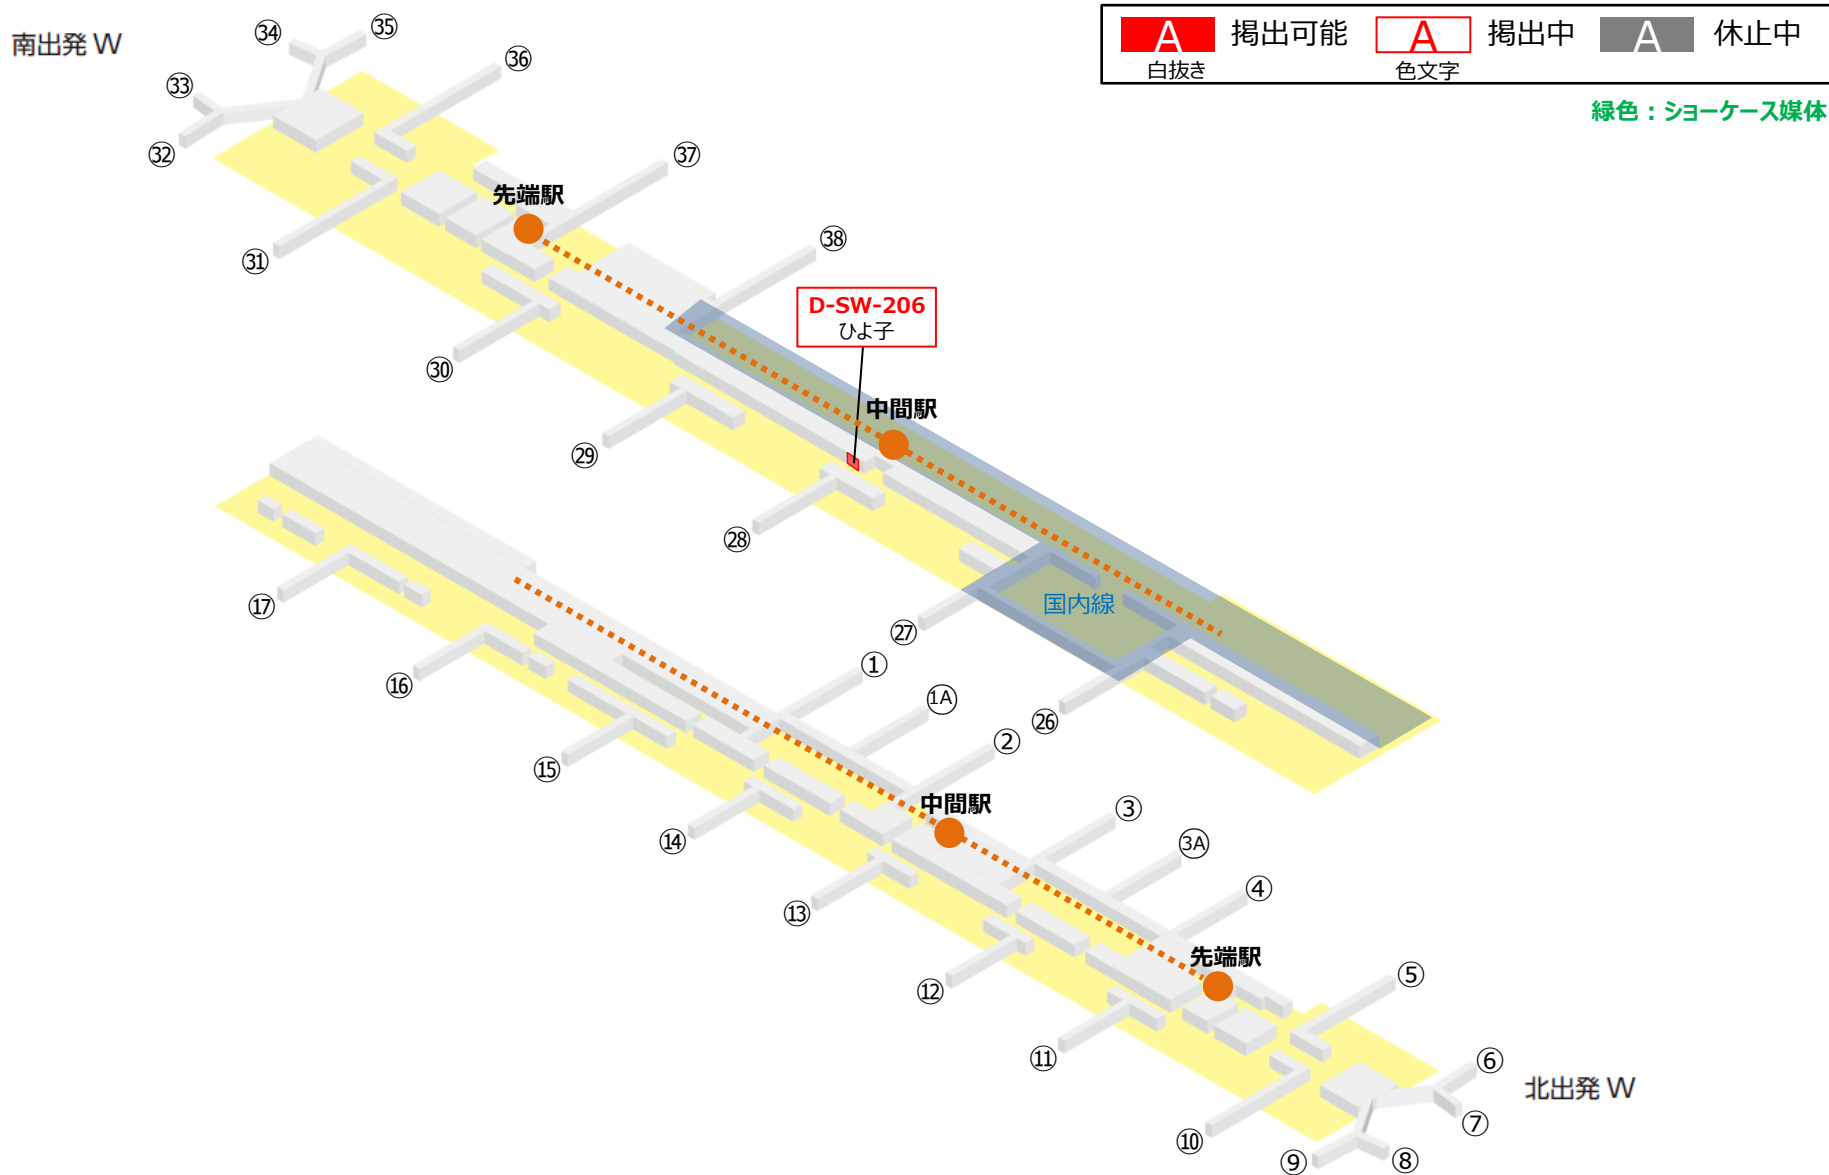

関西国際空港媒体位置図

2024.5.1現在

Shaping a New Journey

関西国際空港広告総代理店
関西エアポートリテールサービス株式会社

関西国際空港広告媒体位置図

第1ターミナル 4階 国際線 出発フロア（オープンエリア）

※リノベーション工事の影響により、保安検査場周辺の状況に変更が生じる可能性がございます

A 白抜き	掲出可能	A 色文字	掲出中	A 休止中
--------------	------	--------------	-----	--------------

緑色：ショーケース媒体

A 掲出可能 白抜き	A 掲出中 色文字	A 休止中
----------------------	---------------------	--------------

関西国際空港広告媒体位置図

第1ターミナル 2階 国際線 入国エリア

A	掲出可能
白抜き	
A	掲出中
色文字	
A	休止中

関西国際空港広告総代理店
関西エアポートリテールサービス株式会社

A 掲出可能 白抜き	A 掲出中 色文字	A 休止中
----------------------	---------------------	--------------

A 掲出可能 白抜き	A 掲出中 色文字	A 休止中
----------------------	---------------------	--------------

関西国際空港広告媒体位置図

第1ターミナル 2階 国内線 ゲートエリア

関西国際空港広告媒体位置図 第1ターミナル 1階 到着フロア（オープンエリア）

A 掲出可能 白抜き	A 掲出中 色文字	A 休止中
----------------------	---------------------	--------------