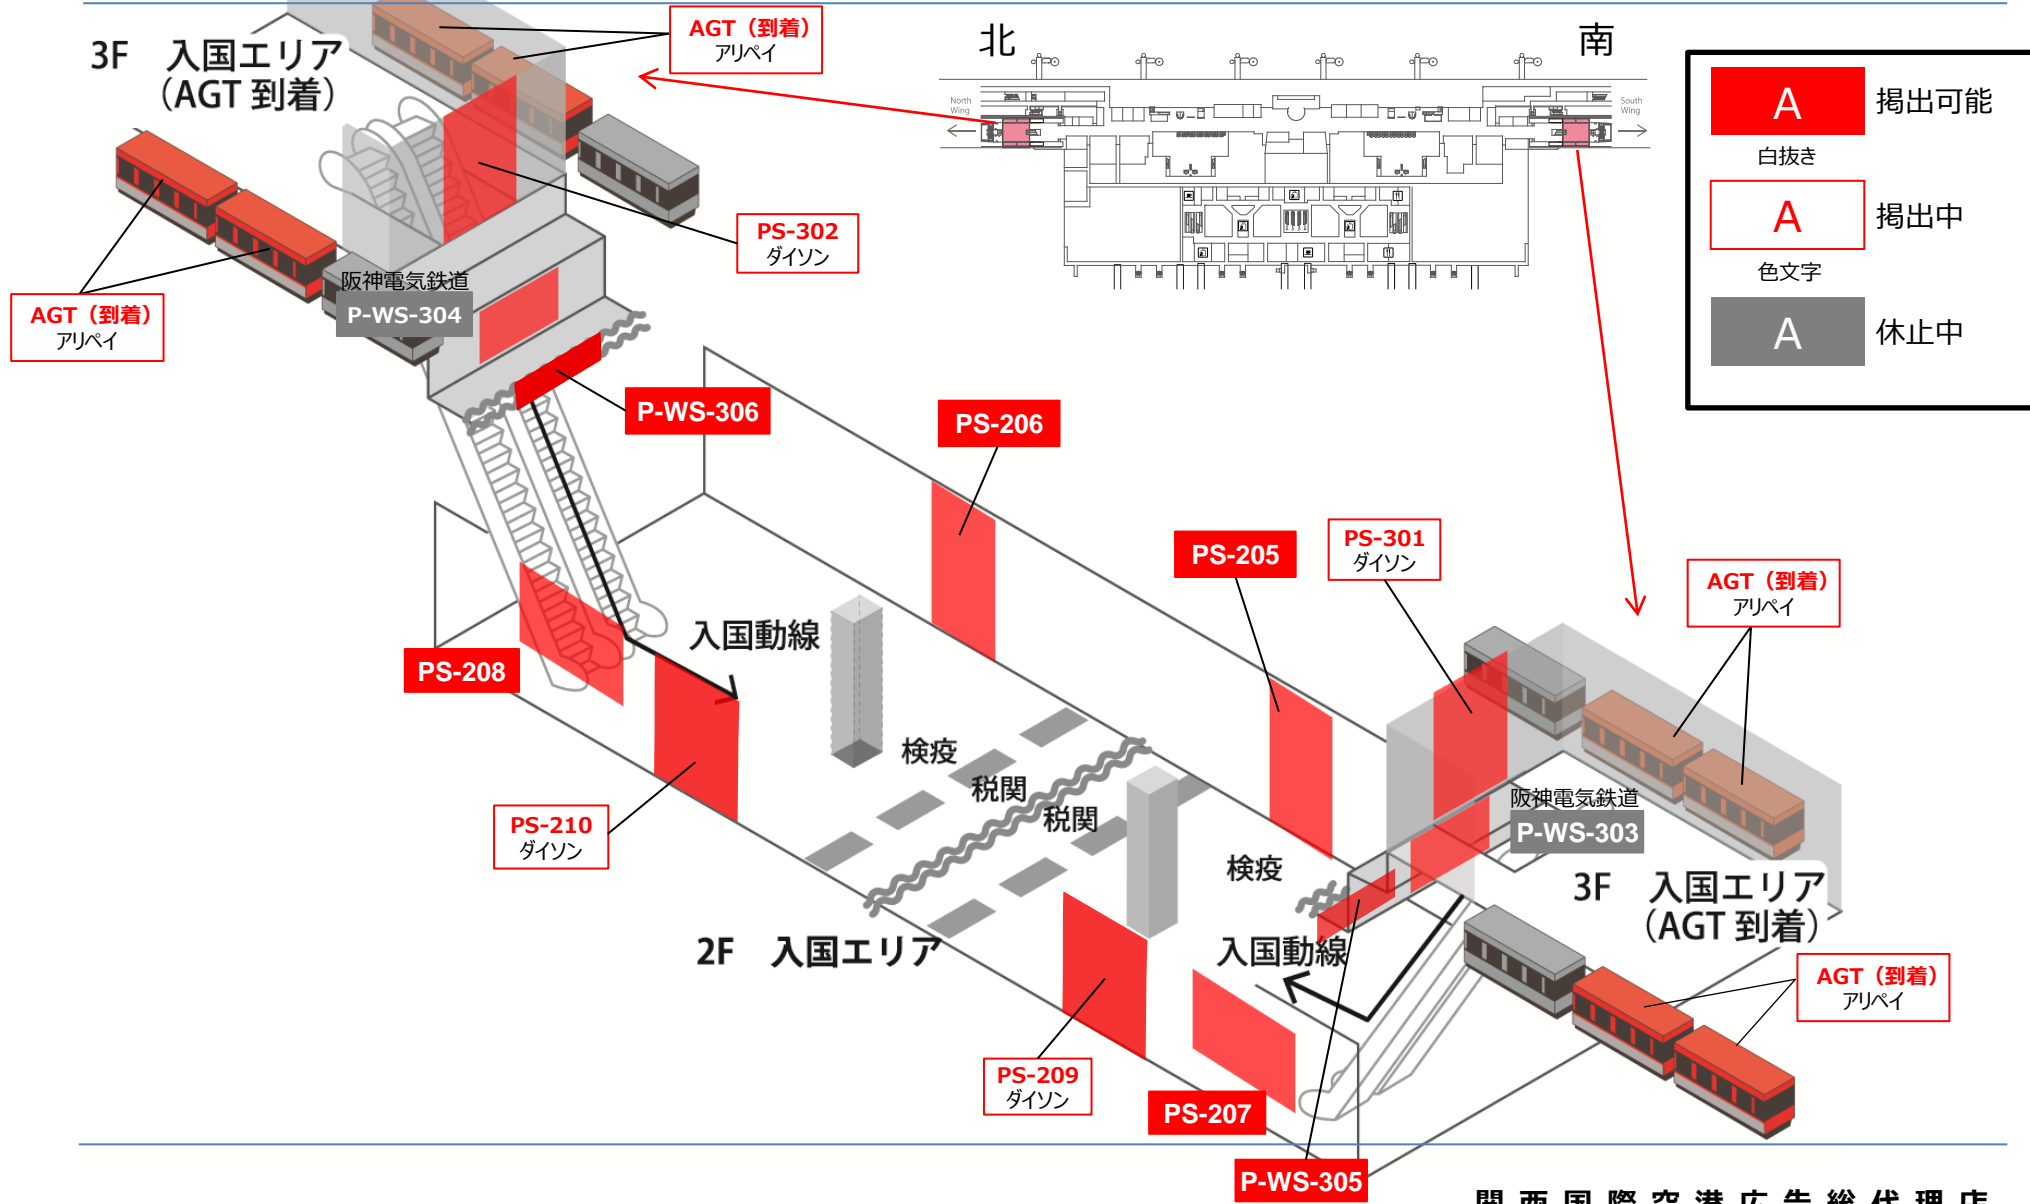

関西国際空港媒体位置図

2024.5.1現在

Shaping a New Journey

関西国際空港広告総代理店
関西エアポートリテールサービス株式会社

関西国際空港広告媒体位置図

第1ターミナル 4階 国際線 出発フロア（オープンエリア）

※リノベーション工事の影響により、保安検査場周辺の状況に変更が生じる可能性がございます

A 白抜き	掲出可能	A 色文字	掲出中	A 休止中
--------------	------	--------------	-----	--------------

緑色：ショーケース媒体

A 掲出可能 白抜き	A 掲出中 色文字	A 休止中
----------------------	---------------------	--------------

関西国際空港広告媒体位置図

第1ターミナル 2階 国際線 入国エリア

A	掲出可能
白抜き	
A	掲出中
色文字	
A	休止中

関西国際空港広告総代理店
関西エアポートリテールサービス株式会社

A 掲出可能 白抜き	A 掲出中 色文字	A 休止中
----------------------	---------------------	--------------

A 掲出可能 白抜き	A 掲出中 色文字	A 休止中
----------------------	---------------------	--------------

関西国際空港広告媒体位置図

第1ターミナル 2階 国内線 ゲートエリア

関西国際空港広告媒体位置図 第1ターミナル 1階 到着フロア（オープンエリア）

A 掲出可能 白抜き	A 掲出中 色文字	A 休止中
----------------------	---------------------	--------------