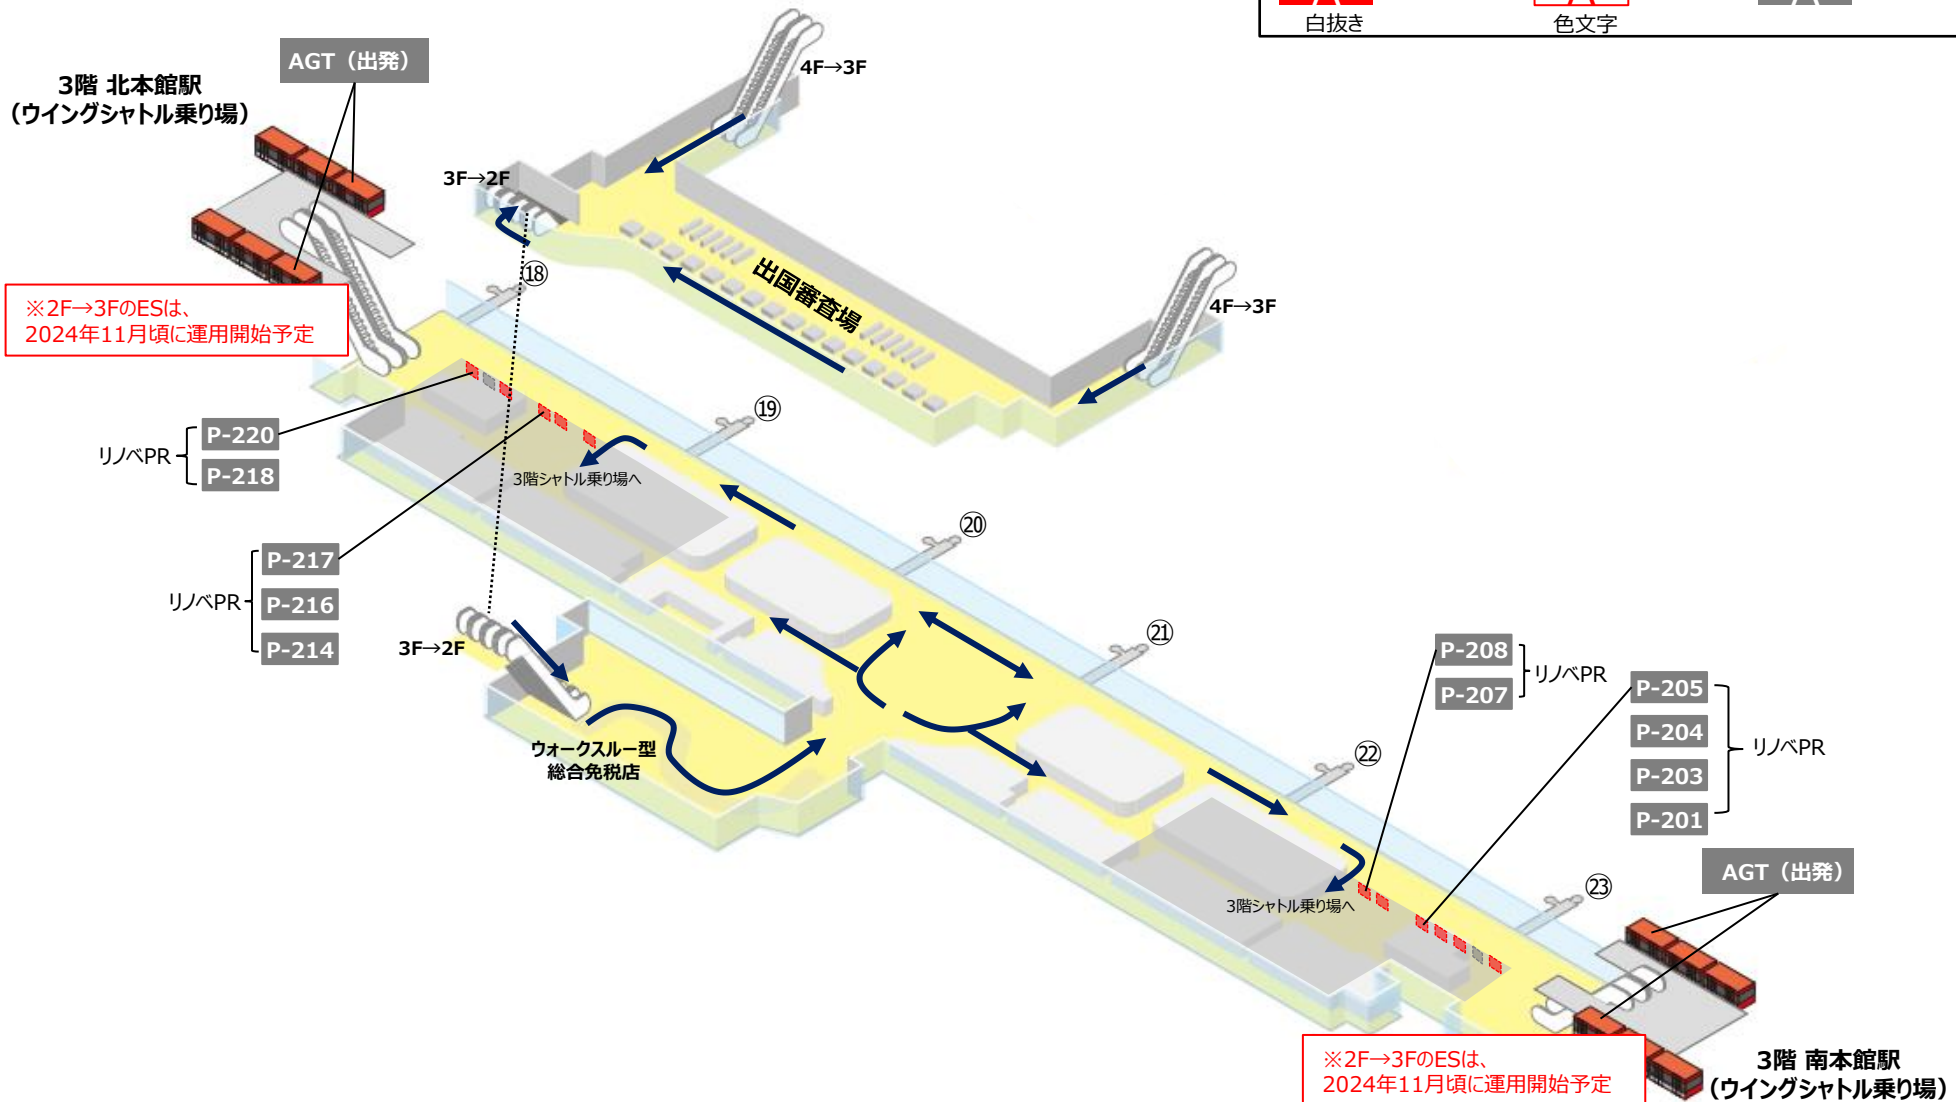

関西国際空港媒体位置図

2024.5.1現在

Shaping a New Journey

関西国際空港広告総代理店
関西エアポートリテールサービス株式会社

関西国際空港広告媒体位置図

第1ターミナル 4階 国際線 出発フロア（オープンエリア）

※リノベーション工事の影響により、保安検査場周辺の状況に変更が生じる可能性がございます

A 白抜き	掲出可能	A 色文字	掲出中	A 休止中
--------------	------	--------------	-----	--------------

緑色：ショーケース媒体

A 掲出可能 白抜き	A 掲出中 色文字	A 休止中
----------------------	---------------------	--------------

関西国際空港広告媒体位置図

第1ターミナル 2階 国際線 入国エリア

A	掲出可能
白抜き	
A	掲出中
色文字	
A	休止中

関西国際空港広告総代理店
関西エアポートリテールサービス株式会社

A 掲出可能 白抜き	A 掲出中 色文字	A 休止中
----------------------	---------------------	--------------

A 掲出可能 白抜き	A 掲出中 色文字	A 休止中
----------------------	---------------------	--------------

関西国際空港広告媒体位置図

第1ターミナル 2階 国内線 ゲートエリア

関西国際空港広告媒体位置図 第1ターミナル 1階 到着フロア（オープンエリア）

A 掲出可能 白抜き	A 掲出中 色文字	A 休止中
----------------------	---------------------	--------------