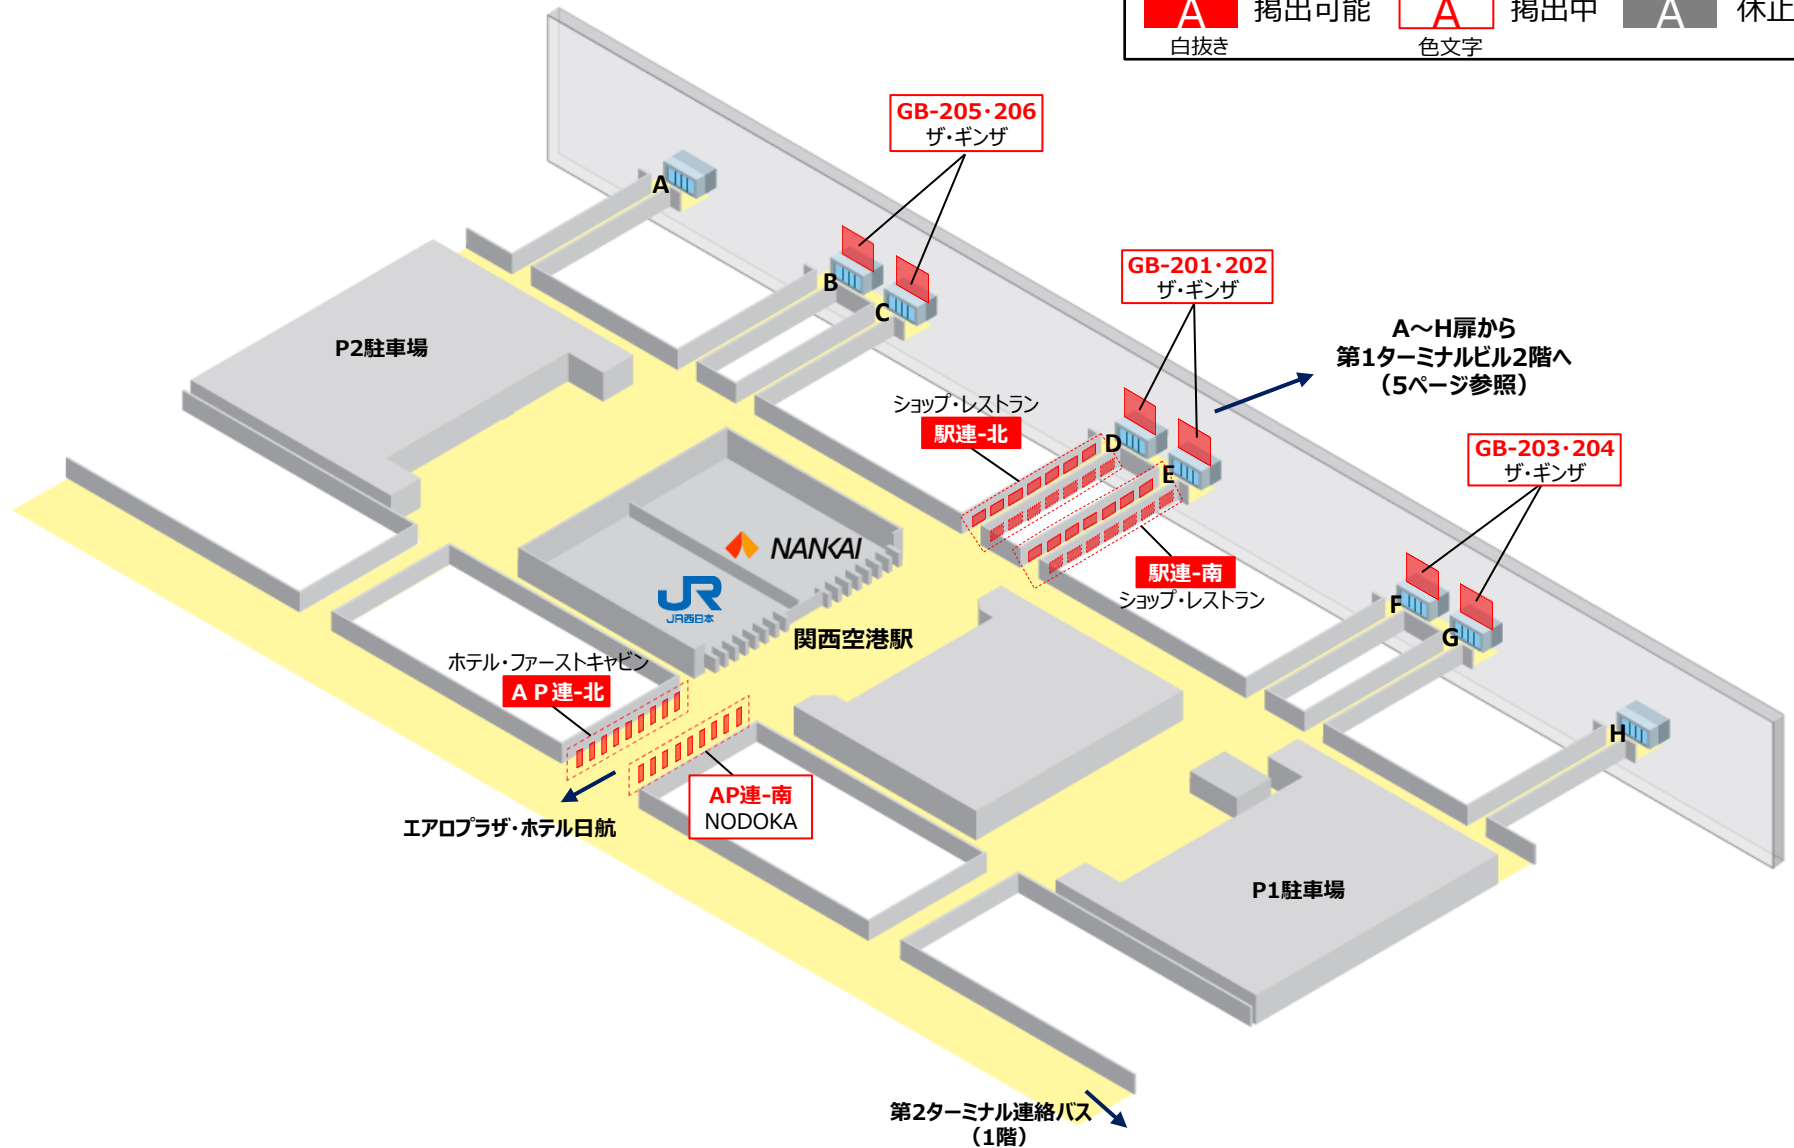

関西国際空港媒体位置図

2024.5.1現在

Shaping a New Journey

関西国際空港広告総代理店
関西エアポートリテールサービス株式会社

関西国際空港広告媒体位置図

第1ターミナル 4階 国際線 出発フロア（オープンエリア）

※リノベーション工事の影響により、保安検査場周辺の状況に変更が生じる可能性がございます

A 白抜き	掲出可能	A 色文字	掲出中	A 休止中
--------------	------	--------------	-----	--------------

緑色：ショーケース媒体

A 掲出可能 白抜き	A 掲出中 色文字	A 休止中
----------------------	---------------------	--------------

関西国際空港広告媒体位置図

第1ターミナル 2階 国際線 入国エリア

A	掲出可能
白抜き	
A	掲出中
色文字	
A	休止中

関西国際空港広告総代理店
関西エアポートリテールサービス株式会社

A 掲出可能 白抜き	A 掲出中 色文字	A 休止中
----------------------	---------------------	--------------

A 掲出可能 白抜き	A 掲出中 色文字	A 休止中
----------------------	---------------------	--------------

関西国際空港広告媒体位置図

第1ターミナル 2階 国内線 ゲートエリア

関西国際空港広告媒体位置図 第1ターミナル 1階 到着フロア（オープンエリア）

A 掲出可能 白抜き	A 掲出中 色文字	A 休止中
----------------------	---------------------	--------------