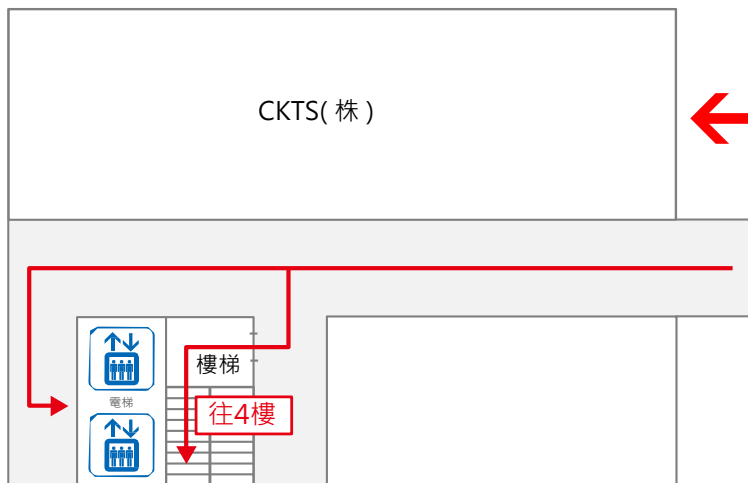

大阪府泉佐野市泉州機場北1番地 航空公司北大樓4樓

(搭乘JR或南海電鐵至關西機場車站後，徒步約5分鐘)

航空公司北大樓4樓

▶ 從關西機場車站

由關西機場車站出發，進入旅客航廈2樓，然後請朝北側（左側）前進。

請由北側「LAWSON便利商店」或「派出所」旁的通道，繼續朝航空公司北大樓前進。

請利用樓梯或電梯前往4樓。

▶ 在LAWSON便利商店前等候時

若您選擇在LAWSON便利商店前等候，請於下列地圖標示的LAWSON便利商店前等候，本公司人員將前往迎接。

※機場車站旁的Aeroplaza（酒店）也設有LAWSON便利商店，敬請留意。

航空公司北大樓3樓

旅客航廈2樓北側

○「旅客航廈2樓」與「航空公司北大樓3樓」連通。