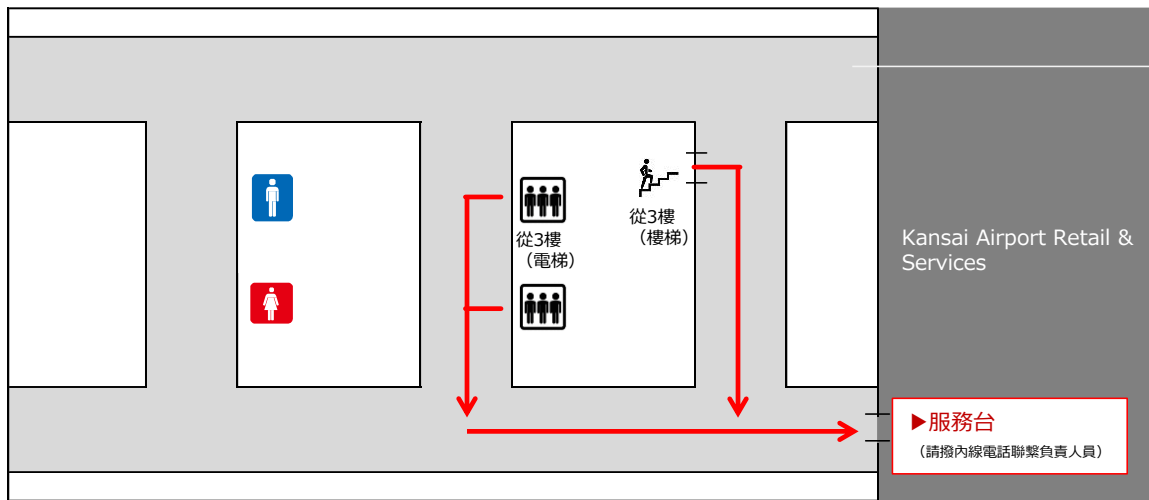

大阪府泉佐野市泉州機場北1番地 航空公司北大樓4樓

(搭乘JR或南海電鐵至關西機場車站後，徒步約5分鐘)

航空公司北大樓4樓

▶ 從關西機場車站

由關西機場車站出發，進入旅客航廈2樓，然後請朝北側（左側）前進。

請由北側「LAWSON便利商店」或「派出所」旁的通道，繼續朝航空公司北大樓前進。

請利用樓梯或電梯前往4樓。

▶ 在LAWSON便利商店前等候時

若您選擇在LAWSON便利商店前等候，請於下列地圖標示的LAWSON便利商店前等候，本公司人員將前往迎接。

※機場車站旁的Aeroplaza（酒店）也設有LAWSON便利商店，敬請留意。

航空公司北大樓3樓

旅客航廈2樓北側

○「旅客航廈2樓」與「航空公司北大樓3樓」連通。