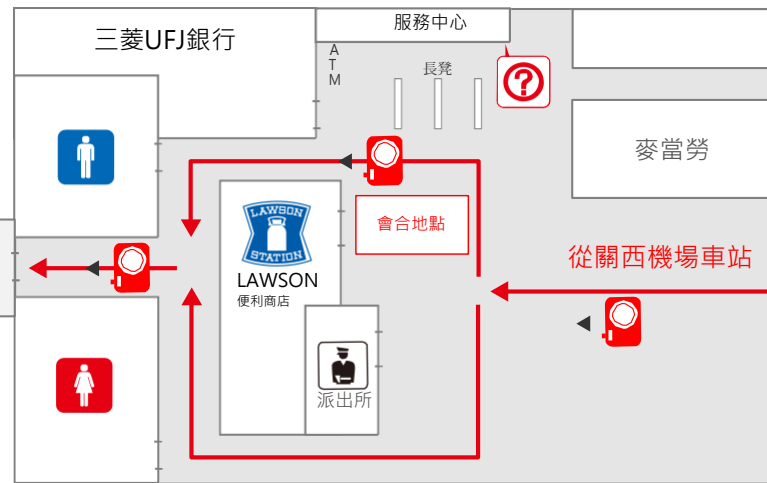

大阪府泉佐野市泉州機場北1番地 航空公司北大樓4樓

(搭乘JR或南海電鐵至關西機場車站後，徒步約5分鐘)

航空公司北大樓4樓

▶ 從關西機場車站

由關西機場車站出發，進入旅客航廈2樓，然後請朝北側（左側）前進。

請由北側「LAWSON便利商店」或「派出所」旁的通道，繼續朝航空公司北大樓前進。

請利用樓梯或電梯前往4樓。

▶ 在LAWSON便利商店前等候時

若您選擇在LAWSON便利商店前等候，請於下列地圖標示的LAWSON便利商店前等候，本公司人員將前往迎接。

※機場車站旁的Aeroplaza（酒店）也設有LAWSON便利商店，敬請留意。

航空公司北大樓3樓

旅客航廈2樓北側

○「旅客航廈2樓」與「航空公司北大樓3樓」連通。