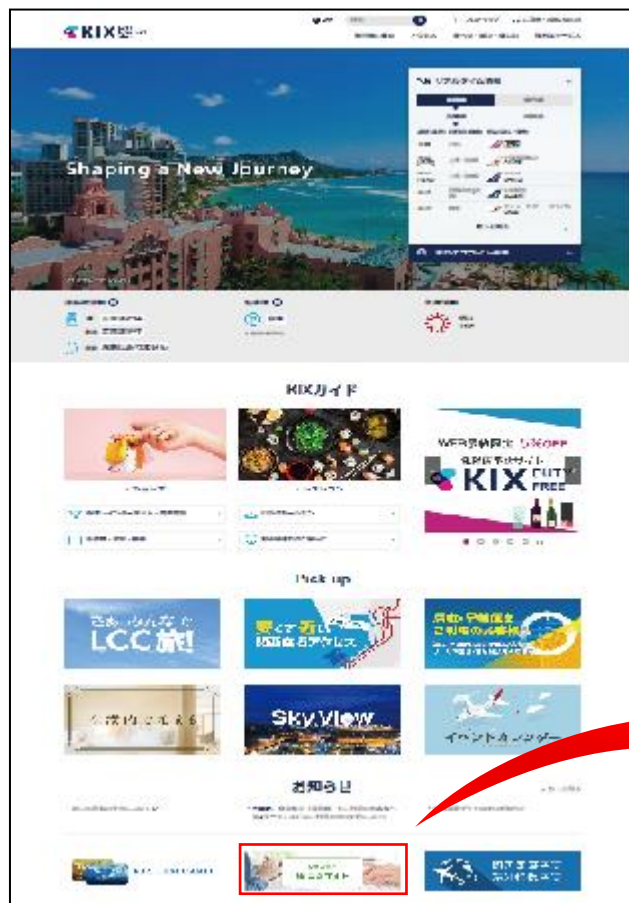

求人広告掲載のご案内

1.掲載サイト

各空港の公式サイトにリンクバナーがあります

働こうネットトップページ

関西空港で働こうネットURL : www.kanku-hatarakou.net/

大阪国際空港で働こうネットURL : www.kanku-hatarakou.net/itm/

トップページに新着情報を掲載

求人広告掲載のご案内

2. 求人情報掲載イメージ

募集要項	募集要項
職種	接客、サービス
雇用形態	パート・アルバイト
仕事内容	ラウンジ受付・接客、飲食提供・片付け、施設清掃、シャワー受付、シャワー清掃等
勤務地	関西国際空港内（国際線出発エリア）
勤務時間	8:00～23:00間でのシフト勤務（実働9～7.5h） ※月20日程度の勤務可能な方 ※フライト時間により勤務時間は変動的に変更する可能性があります
給与	時給1,000円～1,100円（研修期間中は時給910円～1,000円） （昇給制度あり）
昇給・賞与	-
給与手	交通費支給（電車通勤のみ）・年末年始手当あり
休日・休暇	休日・有給休日数による。賞与休職・半年間継続勤務後、当社規定の日数を行う
福利厚生	社会保険完備
その他	<資格>英語でコミュニケーションがとれる方（英語力検定程度のレベル） <入社>随時 ※受付業務なしで勤務して頂ける方（時給1,000円（研修期間中は時給910円）） 受付業務ありで勤務して頂ける方（時給1,100円（研修期間中は時給1,000円））