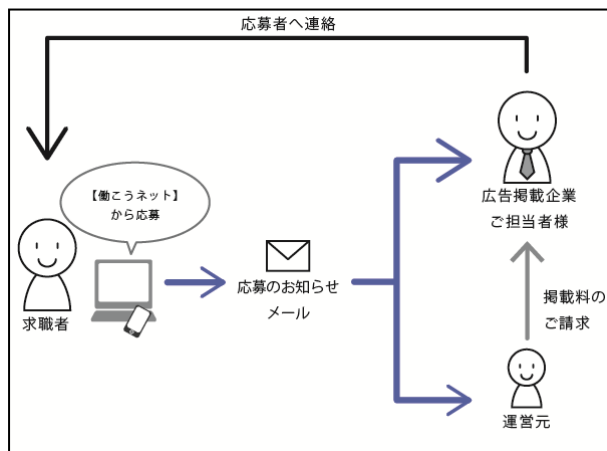

求人広告掲載のご案内

2. 求人情報掲載イメージ

募集要項	募集要項
職種	接客、サービス
雇用形態	パート・アルバイト
仕事内容	ラウンジ受付・接客、飲食提供・片付け、施設清掃、シャワー受付、シャワー清掃等
勤務地	関西国際空港内（国際線出発エリア）
勤務時間	8:00～23:00間でのシフト勤務（実働9～7.5h） ※月20日程度の勤務可能な方 ※フライト時間により勤務時間は変動的に変更する可能性があります
給与	時給1,000円～1,100円（研修期間中は時給910円～1,000円） （昇給制度あり）
昇給・賞与	-
給与手	交通費支給（電車通勤のみ）・年末年始手当あり
休日・休暇	休日・有給休日数による。賞与休職・半年間継続勤務後、当社規定の日数を行う
福利厚生	社会保険完備
その他	<資格>英語でコミュニケーションがとれる方（英語力検定程度のレベル） <入社>随時 ※受付業務なしで勤務して頂ける方（時給1,000円（研修期間中は時給910円）） 受付業務ありで勤務して頂ける方（時給1,100円（研修期間中は時給1,000円））

<掲載内容>

募集要項、会社情報、企業メッセージ、
応募方法、写真等

3. 掲載中の流れ

応募メールは、ご登録のメールアドレスへ
送信されます。（アドレスは3つまで登録可能）

※企業様向けの管理ページはございません

4. 掲載料金

30,000円（税抜）
掲載期間は最長4週間（28日間）

5. お申込み

掲載申込書にご記入の上、メールにてお申込み下さい。

担当者から掲載内容確認のご連絡を致します。
※初回のみ入金確認後の掲載とさせていただきます。

- ・掲載開始日の1週間前までにご連絡下さい。
- ・掲載期間内の内容修正・応募終了等は、
  担当へお知らせください。

求人広告掲載のお申込み・お問い合わせ

関西エアポートリテールサービス株式会社

サービス事業部 広告事業グループ

大阪府泉佐野市泉州空港北1番地 航空会社北ビル4階

TEL:072-455-2909 FAX:072-455-2907

e-mail: oshigoto@rs.kansai-airports.co.jp